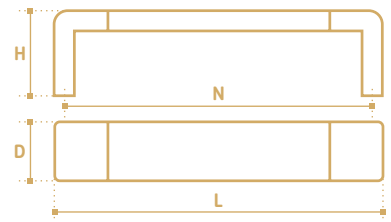

- Ручка-скоба
- серия «Хайтек»
- коллекция «Техно»

N	L	D	H
96	135	15	22
128	173	15	22

\* - артикулы ручек серии \*Lite\*

- Ручка-кнопка
- серия «Хайтек»
- коллекция «Техно»

N	L	D	H
-	17	17	20

- Ручка-скоба
- серия «Хайтек»
- коллекция «Техно»