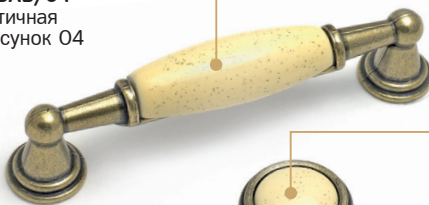

FS0016DAB/02
бронза античная
тёмная/рисунок 02

FS002-96DAB/04
бронза античная
тёмная/рисунок 04

FS002DAB/04
бронза античная
тёмная/рисунок 04

- Ручка-скоба
- Ручка-кнопка
- серия «Традиции»
- коллекция «Кантри»