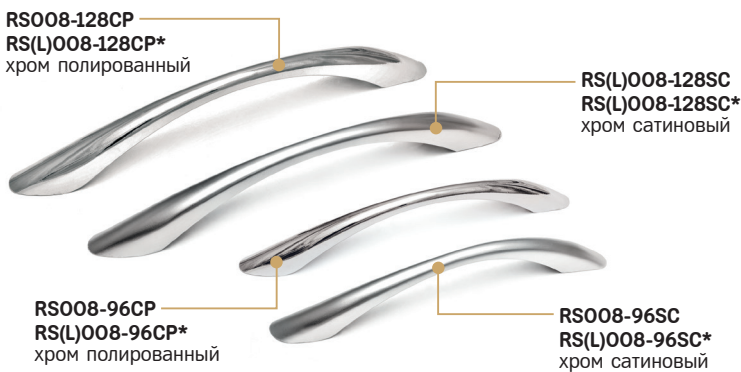

- Ручка-скоба
- серия «Хайтек»
- коллекция «Техно»

N	L	D	H
96	107	11	25

- Ручка-скоба
- серия «Хайтек»
- коллекция «Техно»

N	L	D	H
96	124	15.5	22
128	150	16	24

- Ручка-скоба
- серия «Хайтек»
- коллекция «Техно»

N	L	D	H
32	79	18	20
64	113	20	24

- Ручка-скоба
- серия «Хайтек»
- коллекция «Техно»

N	L	D	H
96	130	10	20
128	155	13	25

\* - артикулы ручек серии \*Lite\*

- Ручка-кнопка
- серия «Хайтек»
- коллекция «Техно»