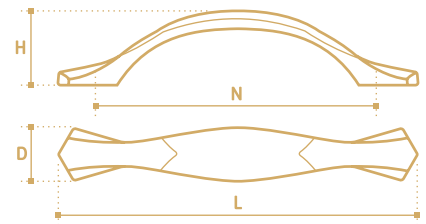

- Ручка-скоба
- серия «Традиции»
- коллекция «Кантри»

N	L	D	H
96	129	18	24
128	161	19	25