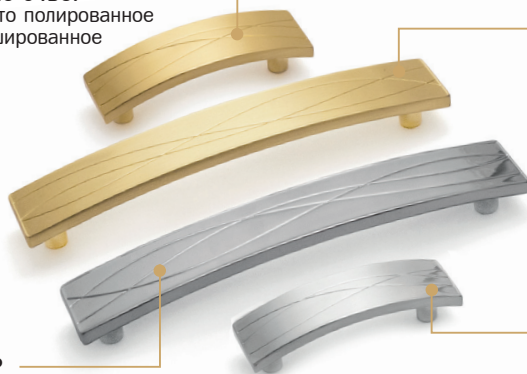

N	L	D	H
54	65	65	24

**VS012-64IG**  
железо тёмное

**VS012-64BL**  
чёрный

- Ручка-скоба
- серия «Традиции»
- коллекция «Модерн»

N	L	D	H
64	105	58	9

**VS010-64BGP**  
золото полированное  
брашированное

**VS010-128BGP**  
золото полированное  
брашированное