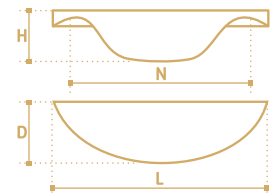

- Ручка-скоба
- серия «Хайтек»
- коллекция «Техно»

N	L	D	H
96	107	11	25

- Ручка-скоба
- серия «Хайтек»
- коллекция «Техно»

N	L	D	H
96	124	15.5	22
128	150	16	24

- Ручка-скоба
- серия «Хайтек»
- коллекция «Техно»

N	L	D	H
32	79	18	20
64	113	20	24

- Ручка-скоба
- серия «Хайтек»
- коллекция «Техно»

N	L	D	H
96	130	10	20
128	155	13	25

\* - артикулы ручек серии \*Lite\*

- Ручка-кнопка
- серия «Хайтек»
- коллекция «Техно»