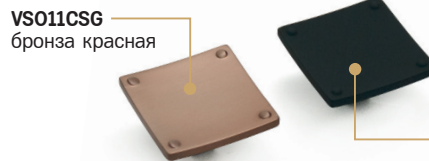

VS011CSG
бронза красная

VS011BLR
чёрный шелк