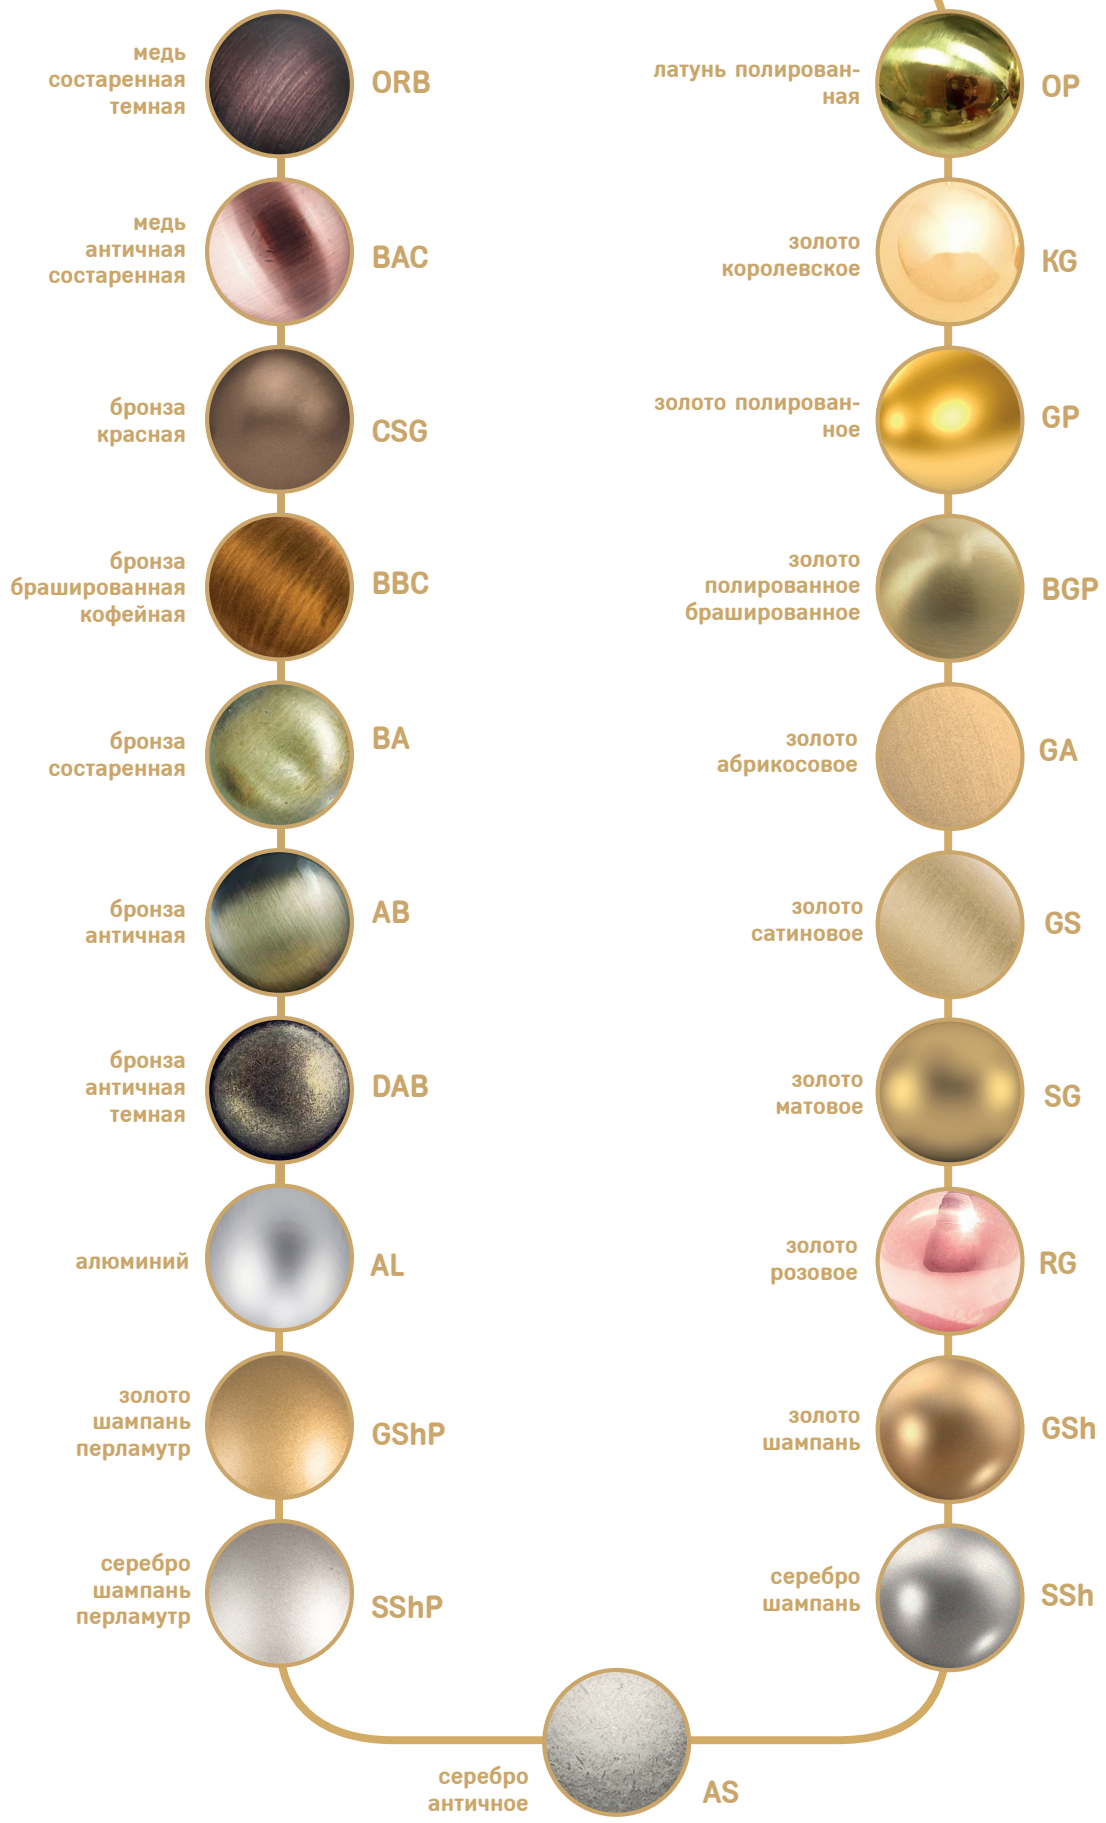

Цветовые решения для металла