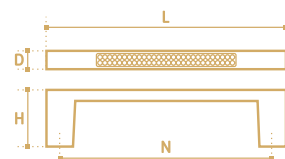

**WS011-128CP**  
хром полированный

**WS011-128CP**  
хром полированный

**WS011-96CP**  
хром полированный

**WS011-96CP**  
хром полированный

- Ручка-скоба
- серия «Кристалл»
- коллекция «Классика»

N	L	D	H
96	119	9	22
128	153	9	22