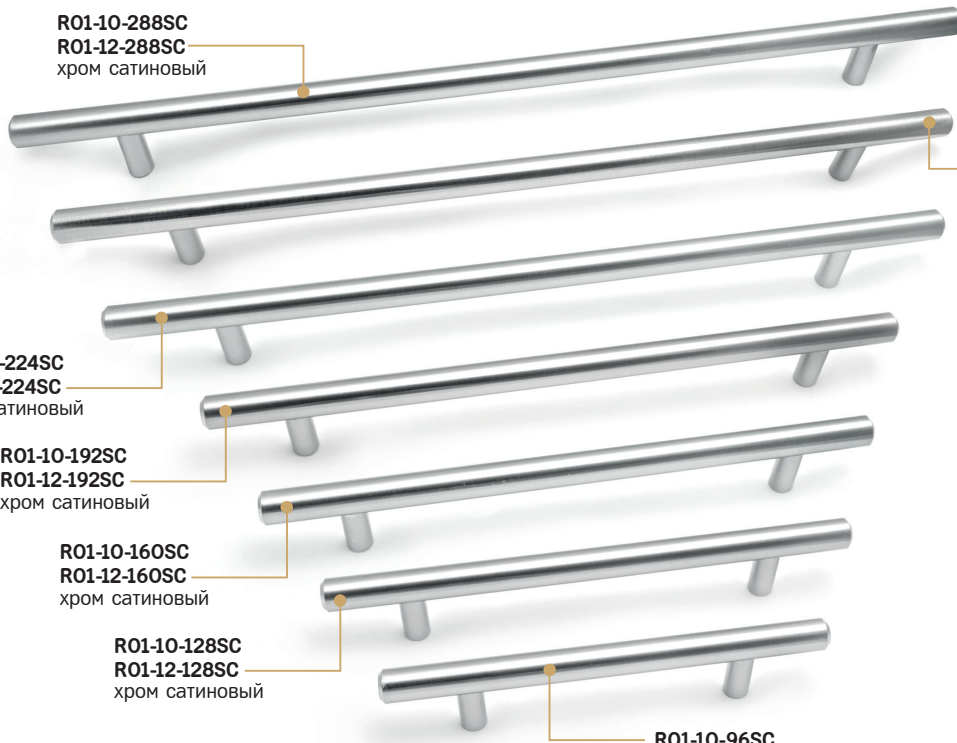

- Ручка-скоба
- серия «Хайтек»
- коллекция «Техно»

N	L	D	H
128	158	15	31
160	182	15	31
192	216	15	31
224	240	15	31
288	314	15	31

AS026-128AL  
алюминий

- Ручка-скоба
- серия «Хайтек»
- коллекция «Техно»

N	L	D	H
128	148	20	33