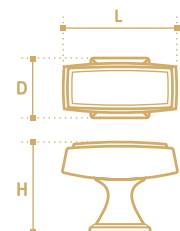

- Ручка-скоба
- серия «Традиции»
- коллекция «Кантри»

N	L	D	H
96	116	20	38
128	153	20	38
160	153	20	38
192	186	20	38

- Ручка-кнопка
- серия «Традиции»
- коллекция «Кантри»

N	L	D	H
-	41	46	12

- Ручка-скоба
- серия «Традиции»
- коллекция «Кантри»

N	L	D	H
96	115	20	28
128	147	21	32

- Ручка-кнопка
- серия «Традиции»
- коллекция «Кантри»

N	L	D	H
-	37	20	29