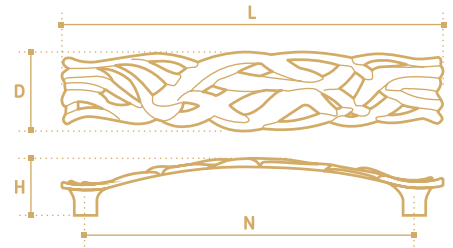

- Ручка-скоба
- серия «Традиции»
- коллекция «Модерн»

N	L	D	H
96	114	29	23
128	146	29	23

- Ручка-скоба
- серия «Традиции»
- коллекция «Модерн»

N	L	D	H
32	52	44	20

- Ручка профильная
- серия «Традиции»
- коллекция «Модерн»

N	L	D	H
532	598	26	26
768	798	26	26
960	998	26	26

- Ручка профильная
- серия «Традиции»
- коллекция «Модерн»

N	L	D	H
532	598	30	26
768	798	30	26
960	998	30	26