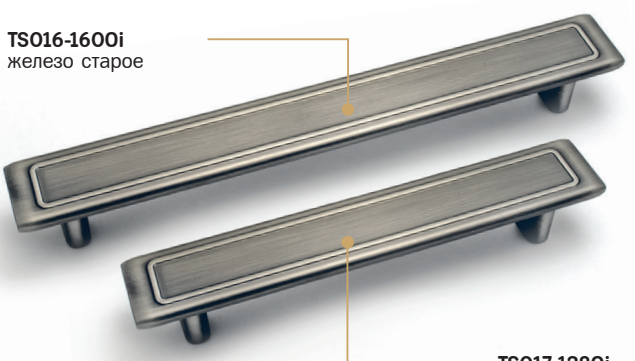

N	L	D	H
128	185	24	30
160	213	24	30
224	282	24	30

**TS015-160IGr**  
железо  
графитовое

**TS016-1600i**  
железо старое

- Ручка-скоба
- серия «Традиции»
- коллекция «Модерн»

N	L	D	H
160	216	25	24

**TS016-1600i**  
железо старое