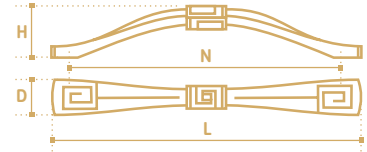

- Ручка-скоба
- серия «Традиции»
- коллекция «Классика»

N	L	D	H
128	150	17	25

TS006BA
бронза состаренная

- Ручка-кнопка
- серия «Традиции»
- коллекция «Классика»

N	L	D	H
-	35	35	21