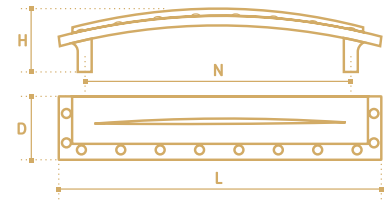

- Ручка-скоба
- серия «Кристалл»
- коллекция «Модерн»

N	L	D	H
96	116	24	23
128	149	24	23
160	182	24	23

- Ручка-скоба
- серия «Кристалл»
- коллекция «Модерн»

N	L	D	H
128	183	15	27

- Ручка-кнопка
- серия «Кристалл»
- коллекция «Модерн»

N	L	D	H
-	39	39	23

- Ручка-скоба
- серия «Кристалл»
- коллекция «Классика»

N	L	D	H
96	108	24	30
128	140	28	30
224	235	28	31

- Ручка-кнопка
- серия «Кристалл»
- коллекция «Классика»

N	L	D	H
-	23	23	24