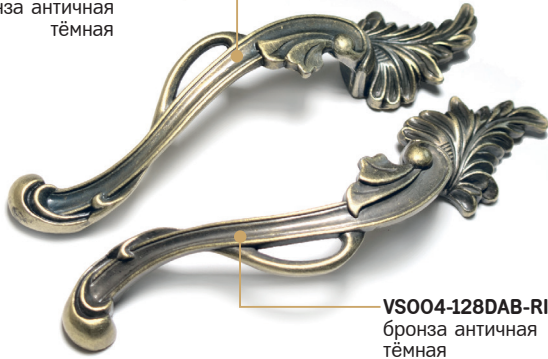

VS004-128DAB-LEFT
бронза античная
тёмная

VS004-128DAB-RIGHT
бронза античная
тёмная