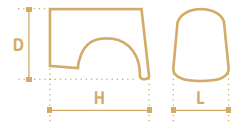

- Ручка-кнопка
- серия «Хайтек»
- коллекция «Техно»

N	L	D	H
-	17	22	24