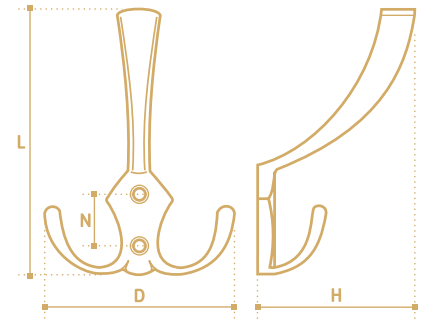

- Крючок двухрожковый
- коллекция «Модерн»

N	L	D	H
32	30	51	27

- Крючок двухрожковый
- коллекция «Классика»

N	L	D	H
20	45	74	29

- Крючок трёхрожковый
- коллекция «Классика»

N	L	D	H
20	118	67	75

- Крючок двухрожковый
- коллекция «Классика»

N	L	D	H
32	86	35	72