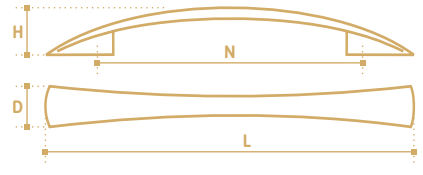

- Ручка-скоба
- серия «Хайтек»
- коллекция «Техно»

N	L	D	H
128	165	15	29

**RS006-96CP**  
хром полированный

**RS006-96SC**  
хром сатиновый

- Ручка-скоба
- серия «Хайтек»
- коллекция «Техно»

N	L	D	H
96	107	11	25