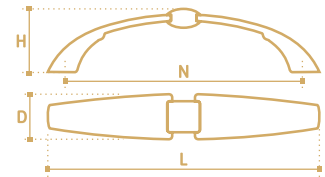

- Ручка-скоба
- серия «Традиции»
- коллекция «Кантри»

N	L	D	H
96	117	17	27
128	148	19	32

- Ручка-кнопка
- серия «Традиции»
- коллекция «Кантри»

N	L	D	H
-	41	47	10

- Ручка-ракушка
- серия «Традиции»
- коллекция «Кантри»

N	L	D	H
64	82	34	18

- Ручка-скоба
- серия «Традиции»
- коллекция «Кантри»

N	L	D	H
96	121	25	27
128	153	25	27
160	186	25	27

- Ручка-кнопка
- серия «Традиции»
- коллекция «Кантри»

N	L	D	H
-	45	48	12