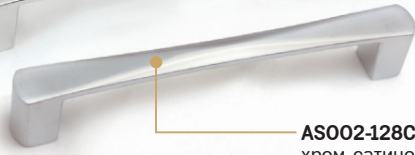

AS002-128CP
хром сатиновый

• Ручка-скоба	N	L	D	H
• серия «Традиции»	128	138	14	23
• коллекция «Модерн»