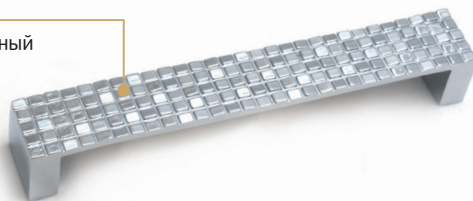

**AC001CP**  
 хром полированный

- Ручка-кнопка
- серия «Традиции»
- коллекция «Модерн»

N	L	D	H
-	36	33	22

**TS010-128CP**  
 хром полированный

	N	L	D	H
• Ручка-скоба	128	135	21	20
• серия «Традиции»				
• коллекция «Модерн»				