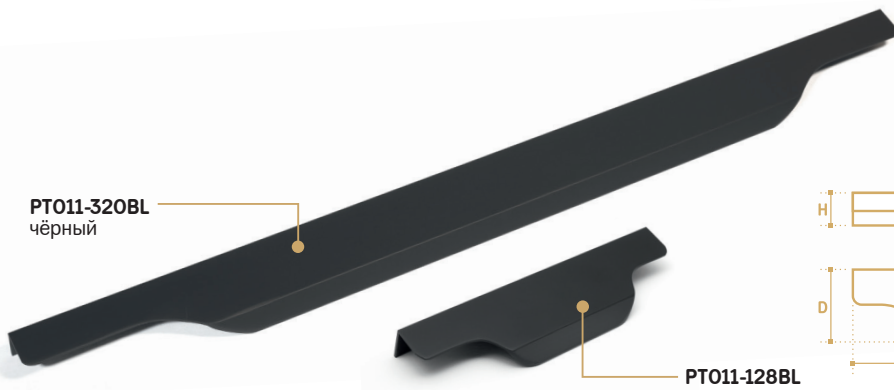

PT015-96SC
хром сатиновый

- Ручка профильная
- серия «Хайтек»
- коллекция «Лофт»

N	L	D	H
720	740	40	18
1000	1040	40	18
1200	1220	40	18

PT011-320BL
чёрный