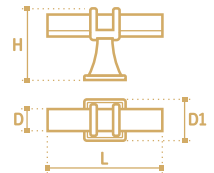

- Ручка-рейлинг
- серия «Традиции»
- коллекция «Модерн»

N	L	D	D1	H
-	50	10	20	33
96	150	10	20	33
128	182	10	20	33
160	214	10	20	33