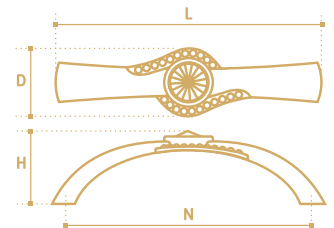

- Ручка-скоба
- серия «Кристалл»
- коллекция «Модерн»

N	L	D	H
96	116	24	23
128	149	24	23
160	182	24	23

- Ручка-скоба
- серия «Кристалл»
- коллекция «Модерн»

N	L	D	H
128	183	15	27

- Ручка-кнопка
- серия «Кристалл»
- коллекция «Модерн»

N	L	D	H
-	39	39	23

- Ручка-скоба
- серия «Кристалл»
- коллекция «Классика»

N	L	D	H
96	108	24	30
128	140	28	30
224	235	28	31

- Ручка-кнопка
- серия «Кристалл»
- коллекция «Классика»

N	L	D	H
-	23	23	24