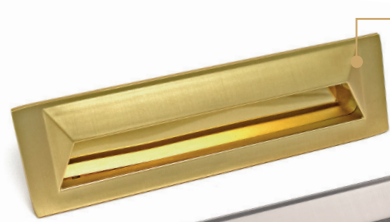

PT001-720BL
PT001-1200BL
чёрный