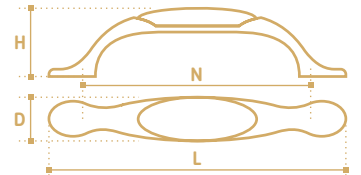

- Ручка-скоба
- Ручка-кнопка
- серия «Традиции»
- коллекция «Кантри»

N	L	D	H
-	27	27	25
96	130	19	32