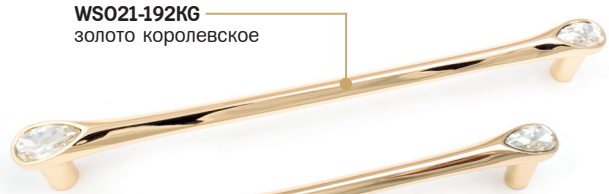

- Ручка-кнопка
- серия «Кристалл»
- коллекция «Модерн»

N	L	D	H
-	39	39	23

**WC018KG**  
золото королевское

**WC018CP**  
хром полированный

- Ручка-кнопка
- серия «Кристалл»
- коллекция «Модерн»

N	L	D	H
-	24	24	29

**WS011-128CP**  
хром полированный

**WS011-128CP**  
хром полированный

**WS011-96CP**  
хром полированный

**WS011-96CP**  
хром полированный

- Ручка-скоба
- серия «Кристалл»
- коллекция «Классика»

N	L	D	H
96	119	9	22
128	153	9	22

**WSO21-192BL**  
чёрный

**WSO21-128BL**  
чёрный

**WSO21-96BL**  
чёрный

**WSO21-192KG**  
золото королевское

**WSO21-128KG**  
золото королевское

**WSO21-96KG**  
золото королевское

**WSO21-192IG**  
железо тёмное