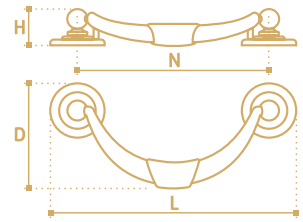

TS029-64DAB
бронза тёмная
античная

TS029-64AS
серебро античное

- Ручка-скоба
- серия «Традиции»
- коллекция «Классика»

N	L	D	H
64	84	36	16