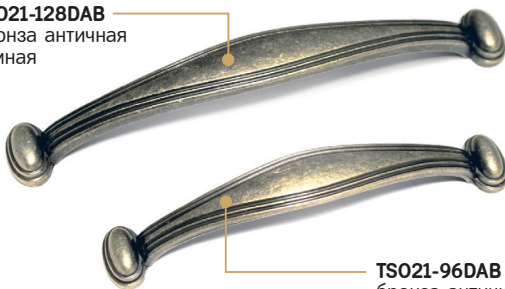

TS021-128DAB
бронза античная
тёмная

TS021-96DAB
бронза античная
тёмная