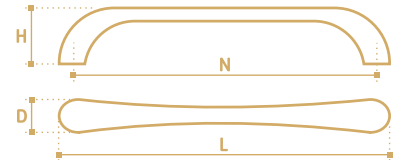

AS023-256CP
хром полированный

AS023-192CP
хром полированный

AS023-160CP
хром полированный

AS023-128CP
хром полированный

AS023-96CP
хром полированный

- Ручка-скоба
- серия «Хайтек»
- коллекция «Техно»

N	L	D	H
96	109	13	24
128	140	13	24
160	173	15	24
192	205	15	24
256	270	16	24