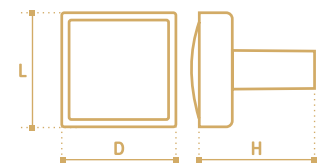

- Ручка-кнопка
- серия «Традиции»
- коллекция «Кантри»

N	L	D	H
-	29	29	30