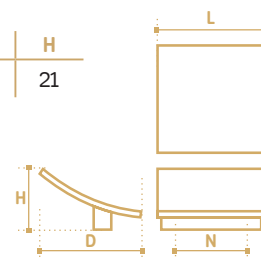

N	L	D	H
32	45	43	21

- Ручка-скоба
- серия «Хайтек»
- коллекция «Техно»

AS004-224AL
алюминий

AS004-192AL
алюминий

AS004-160AL
алюминий

AS004-128AL
алюминий