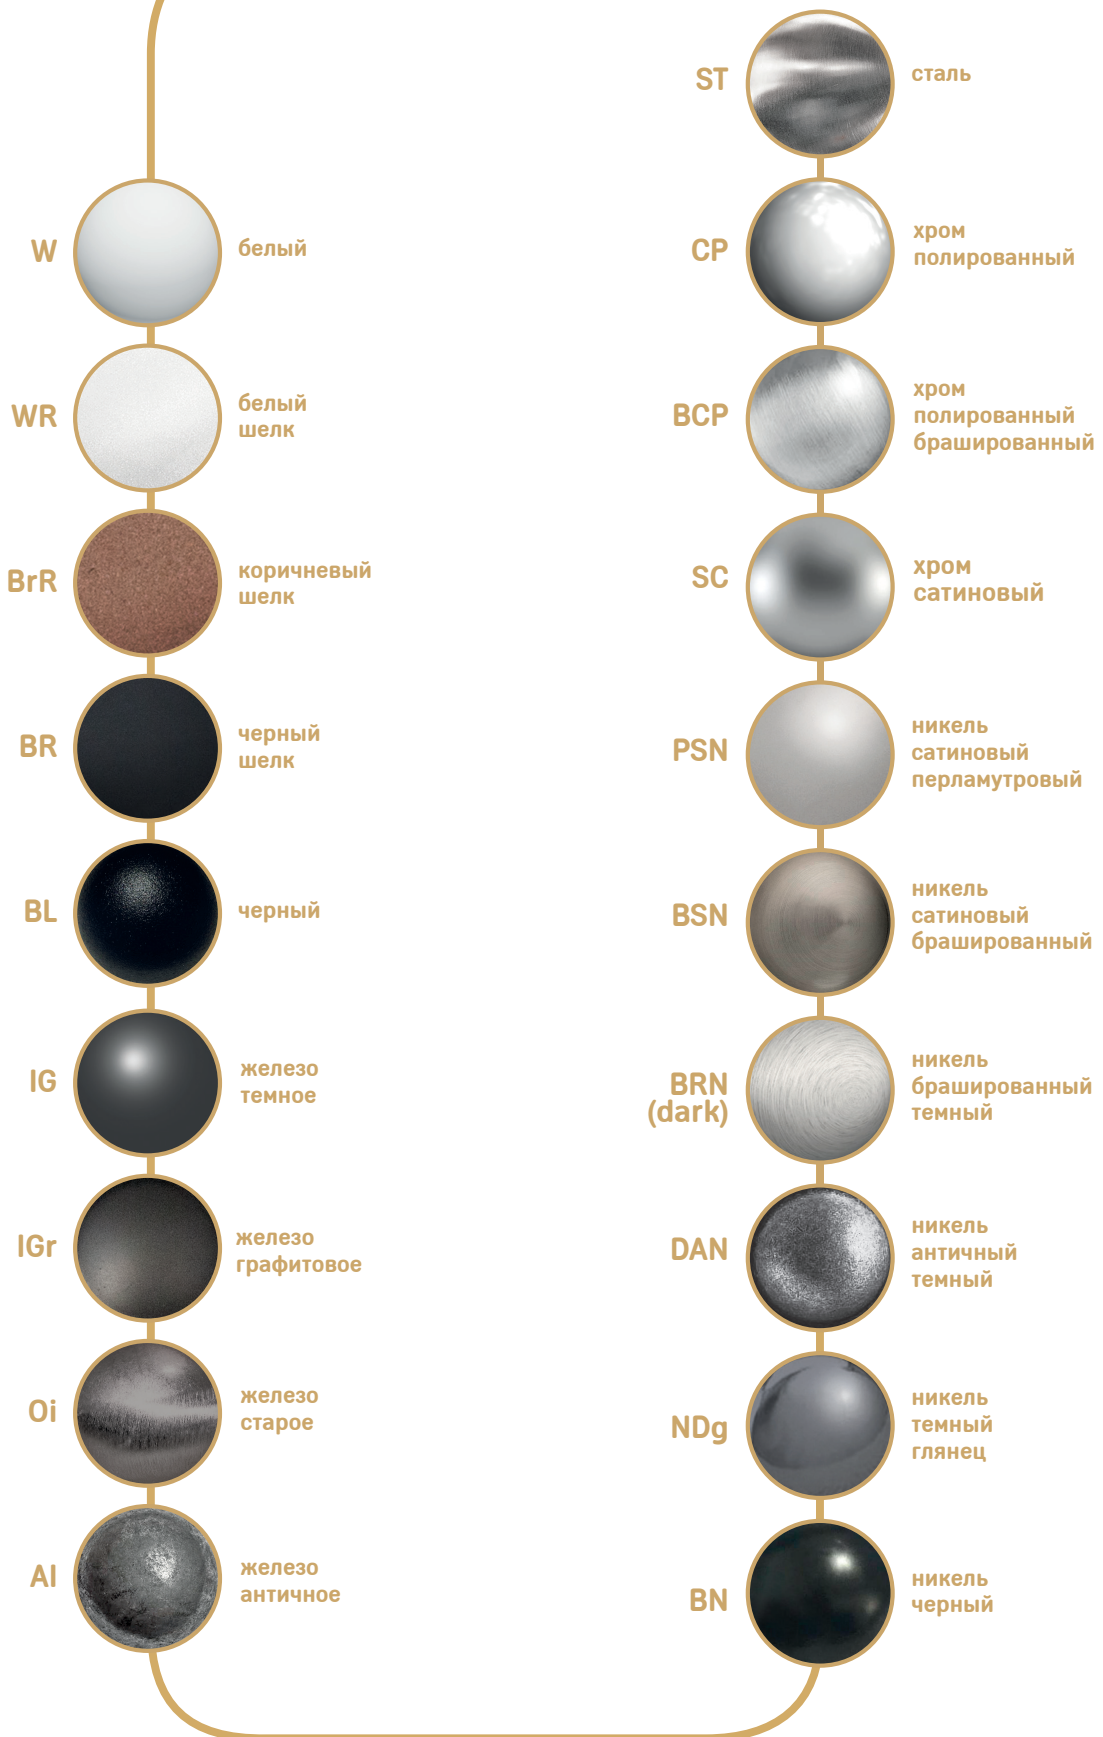

**HE306DAN**  
никель античный  
тёмный

- Крючок двухрожковый
- Крючок трёхрожковый
- коллекция «Кантри»

N	L	D	H
16	130	73	60

**HE205BL**  
чёрный

**HE305BL**  
чёрный

- Крючок трёхрожковый
- коллекция «Модерн»

N	L	D	H
16	88	60	50
16	126	74	60

**DAB**  
бронза античная  
темная

**DAN**  
никель античный  
темный

- Крючок однорожковый складной
- коллекция «Лофт»

N	L	D	H
14	50	29	52

- Крючок однорожковый с кольцом
- коллекция «Лофт»

N	L	D	H
9	104	58	44

- Крючок однорожковый
- коллекция «Модерн»

N	L	D	H
30	101	34	54

- Крючок двухрожковый
- коллекция «Модерн»

N	L	D	H
16	57	75	32

*Цветовые решения  
для лицевой фурнитуры*

# Цветовые решения для металла