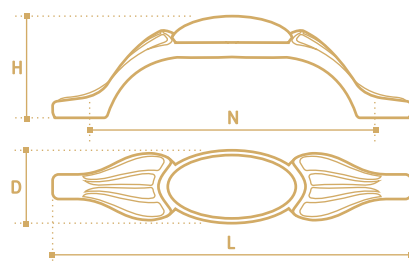

**FS002-96DAB/05**  
бронза античная  
тёмная/рисунок 05

N	L	D	H
-	30	30	26
96	115	20	30

**FS002DAB/05**  
бронза античная  
тёмная/рисунок 05

**FS004-128AI/06**  
железо античное/  
рисунок 06

**FS004-96AI/06**  
железо античное/  
рисунок 06