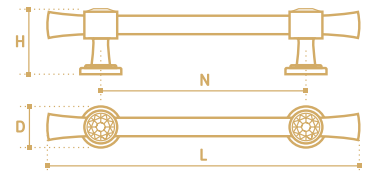

- Ручка-скоба
- серия «Кристалл»
- коллекция «Классика»

N	L	D	H
96	152	20	33
128	182	20	33
224	248	20	33