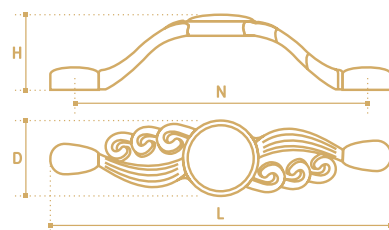

- Ручка-скоба
- серия «Традиции»
- коллекция «Кантри»

N	L	D	H
96	132	23	33
128	162	26	35

- Ручка-кнопка
- серия «Традиции»
- коллекция «Кантри»

N	L	D	H
-	34	34	26

FS011-128ORB/10
медь состаренная
темная/рисунок 10

FS011-96ORB/10
медь состаренная
темная/рисунок 10