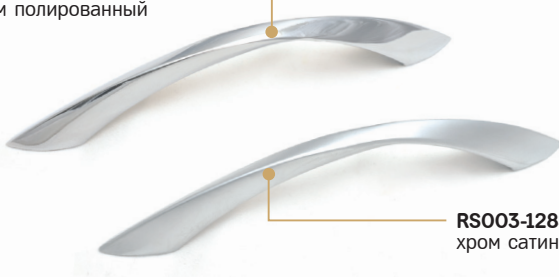

N	L	D	H
96	123	10	24

**RC002-96AB**  
бронза античная

**RC002-96SC**  
хром сатиновый

- Ручка-кнопка
- серия «Хайтек»
- коллекция «Техно»

N	L	D	H
-	13	13	20

**RS003-128CP**  
хром полированный

**RS003-128SC**  
хром сатиновый