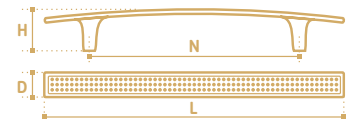

WS005-128CP
хром полированный