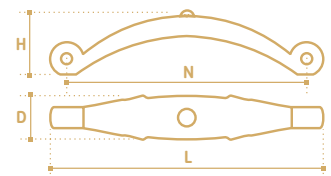

**WS006-96CP**  
хром полированный

**WS006-96BA**  
бронза состаренная

	N	L	D	H
• Ручка-скоба • серия «Кристалл» • коллекция «Классика»	96	114	20	24

**WS007-128BA**  
бронза состаренная

	N	L	D	H
• Ручка-скоба • серия «Кристалл» • коллекция «Классика»	128	144	17	28