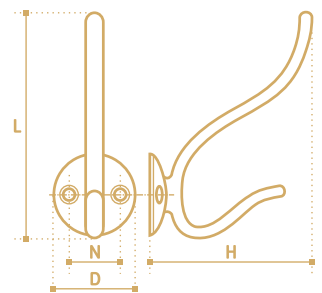

- Крючок двухрожковый
- коллекция «Модерн»

N	L	D	H
32	30	51	27

- Крючок двухрожковый
- коллекция «Классика»

N	L	D	H
20	45	74	29

- Крючок трёхрожковый
- коллекция «Классика»

N	L	D	H
20	118	67	75

- Крючок двухрожковый
- коллекция «Классика»

N	L	D	H
32	86	35	72