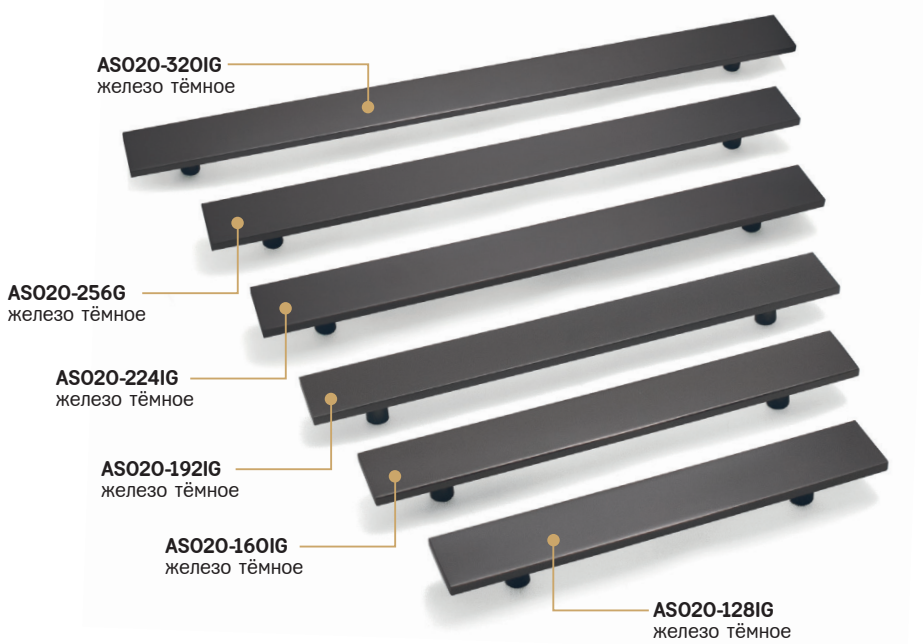

W
белый

BL
черный

SG
золото матовое