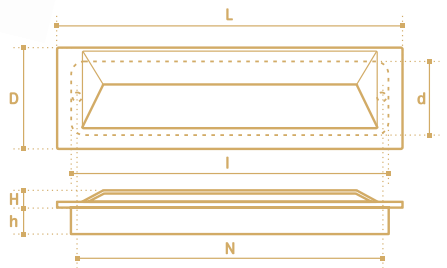

- Ручка врезная
- серия «Хайтек»
- коллекция «Лофт»

N	L	D	H	для врезки		
				l	d	h
128	150	44	6	138	32	12