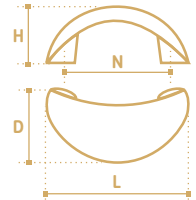

- Ручка-скоба
- серия «Хайтек»
- коллекция «Техно»

N	L	D	H
32	39	18	18