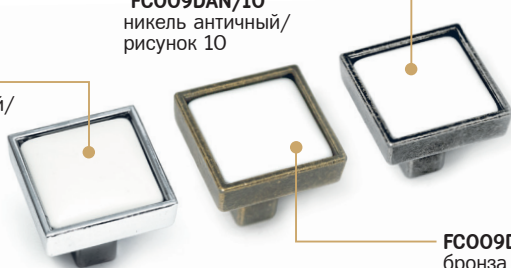

N	L	D	H
-	40	21	28

**TS008-96BA**  
бронза состаренная

- Ручка-скоба
- серия «Традиции»
- коллекция «Кантри»

N	L	D	H
96	123	19	27

**FCO09DAN/10**  
никель античный/  
рисунок 10

**FCO09CP/10**  
хром полированный/  
рисунок 10