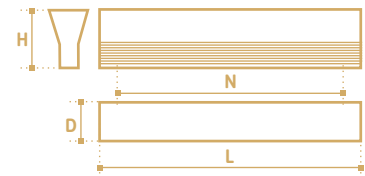

- Ручка профильная
- серия «Хайтек»
- коллекция «Техно»

N	L	D	H
128	147	11	21