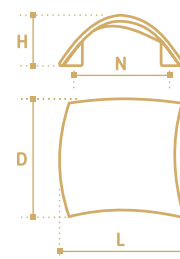

VS008-32IG
тёмное железо

- Ручка-ракушка
- серия «Традиции»
- коллекция «Модерн»

N	L	D	H
32	52	50	2

VS014-54BL
чёрный

VS008-32IG
железо тёмное

- Ручка-ракушка
- серия «Традиции»
- коллекция «Модерн»

N	L	D	H
54	65	65	24