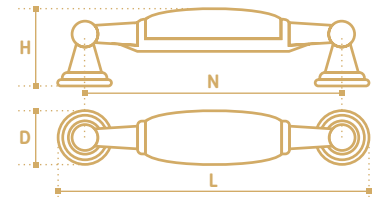

FS002-96DAB/04
бронза античная
тёмная/рисунок 04

FS002DAB/04
бронза античная
тёмная/рисунок 04

- Ручка-скоба
- Ручка-кнопка
- серия «Традиции»
- коллекция «Кантри»