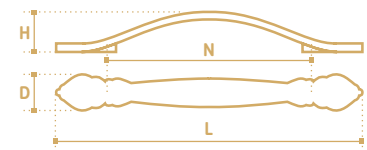

N	L	D	H
128	173	16	28

**TS005BA**  
бронза состаренная

- Ручка-кнопка
- серия «Традиции»
- коллекция «Классика»

N	L	D	H
-	28	28	27

**TS007-128AB**  
бронза состаренная

- Ручка-скоба
- серия «Традиции»
- коллекция «Классика»