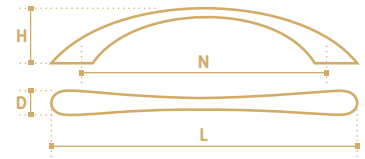

N	L	D	H
-	15*	15*	28*
-	25	25	28

\* - артикулы ручек серии \*Lite\*

- Ручка торцевая
- серия «Хайтек»
- коллекция «Техно»

N	L	D	H
32	64	34	18

**RS010-128CP**  
**RS(L)010-128CP\***  
хром полированный

**RS010-128SC**  
**RS(L)010-128SC\***  
хром сатиновый