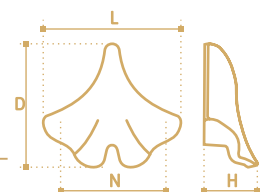

- Ручка-ракушка
- серия «Традиции»
- коллекция «Модерн»

N	L	D	H
64	79	74	27