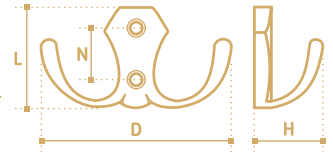

- Крючок двухрожковый
- коллекция «Классика»

N	L	D	H
20	45	74	29

SC
хром сатиновый