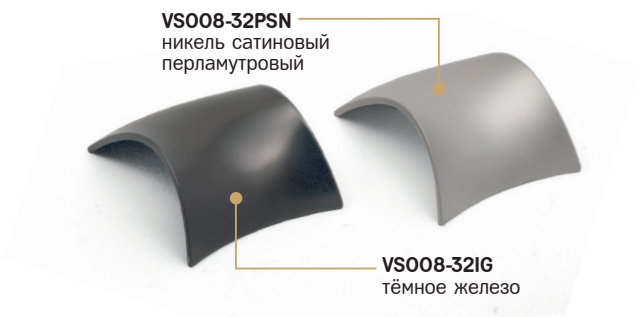

VS014-54KG
золото королевское

VS008-32PSN
никель сатиновый
перламутровый

- Ручка-ракушка
- серия «Традиции»
- коллекция «Модерн»

N	L	D	H
32	52	50	2