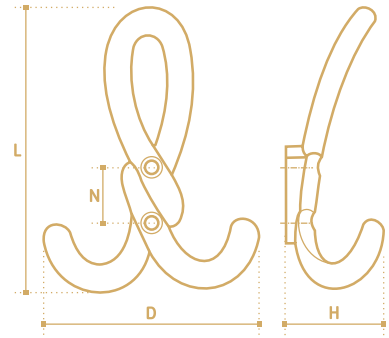

- Крючок трёхрожковый
- коллекция «Кантри»

N	L	D	H
16	85	60	27
20	162	75	46

N	L	D	H
16	60	68	30

- Крючок двухрожковый
- Крючок трёхрожковый
- коллекция «Кантри»

N	L	D	H
16	130	73	60

- Крючок трёхрожковый
- коллекция «Модерн»

N	L	D	H
16	88	60	50
16	126	74	60