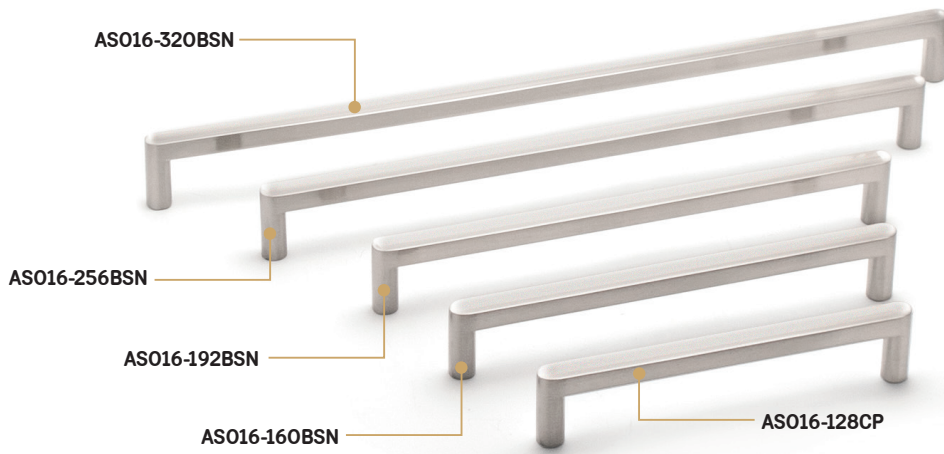

N	L	D	H
128	160	10	30
160	192	10	30
192	225	10	30
256	288	10	30
320	352	10	30

- Ручка-скоба
- серия «Хайтек»
- коллекция «Лофт»