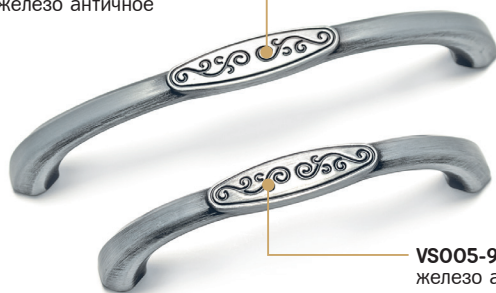

**FC001BN/11**  
никель черный/  
рисунок 1

- Ручка-кнопка
- серия «Традиции»
- коллекция «Кантри»

N	L	D	H
-	34	34	26

**VS005-128AI**  
железо античное

**VS005-96AI**  
железо античное

- Ручка-скоба
- серия «Традиции»
- коллекция «Кантри»