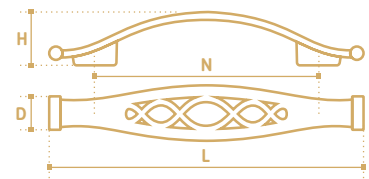

- Ручка-скоба
- серия «Традиции»
- коллекция «Модерн»

N	L	D	H
96	134	22	24
128	180	23	24