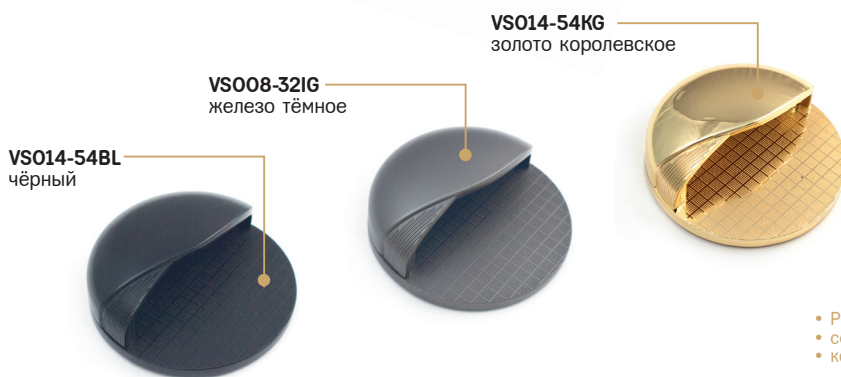

VS008-32IG
тёмное железо

VS014-54BL
чёрный

VS008-32IG
железо тёмное

- Ручка-ракушка
- серия «Традиции»
- коллекция «Модерн»

N	L	D	H
54	65	65	24