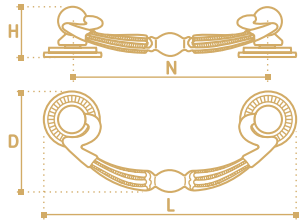

N	L	D	H
64	124	50	17

**TS029-64DAB**  
бронза тёмная  
античная

**TS029-64AS**  
серебро античное

- Ручка-скоба
- серия «Традиции»
- коллекция «Классика»

N	L	D	H
64	84	36	16

**TS012-128DAB**  
бронза античная  
тёмная