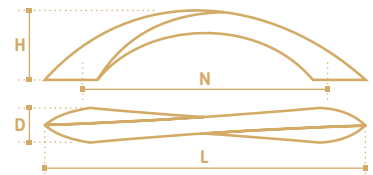

N	L	D	H
96	123	10	24

**RC002-96AB**  
бронза античная

**RC002-96SC**  
хром сатиновый

- Ручка-кнопка
- серия «Хайтек»
- коллекция «Техно»

N	L	D	H
-	13	13	20

**RS003-128CP**  
хром полированный

**RS003-128SC**  
хром сатиновый