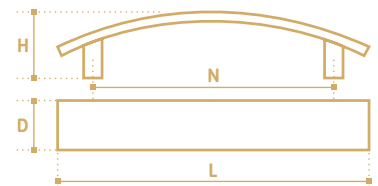

TS008-96BA
бронза состаренная

- Ручка-скоба
- серия «Традиции»
- коллекция «Кантри»

N	L	D	H
96	123	19	27