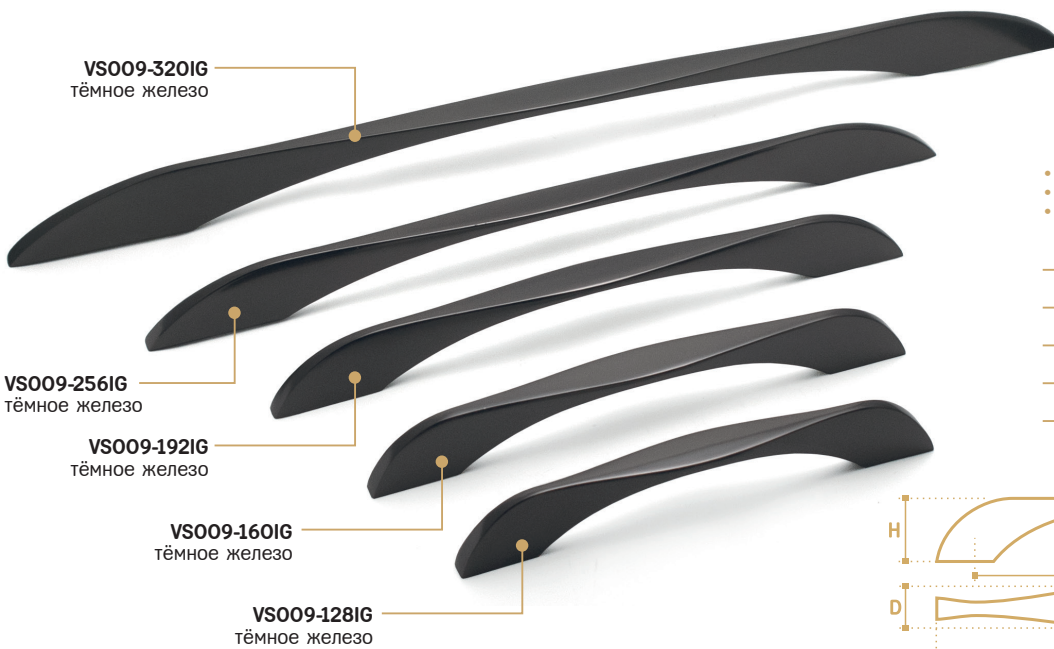

W  
белый

BL  
черный

SG  
золото матовое

- Ручка-скоба
- серия «Хайтек»
- коллекция «Лофт»

N	L	D	H
128	192	29	22
160	224	29	22
192	256	29	22
224	288	29	22
256	320	29	22
320	384	29	22

- Ручка скоба
- серия «Хайтек»
- коллекция «Лофт»

N	L	D	H
128	160	15	26
192	224	15	26
256	288	15	26

N	L	D	H
128	160	10	30
160	192	10	30
192	225	10	30
256	288	10	30
320	352	10	30

- Ручка-скоба
- серия «Хайтек»
- коллекция «Лофт»

**BSN**  
никель сатиновый  
брашированный

**CP**  
хром  
полированный

**BLR**  
черный  
шелк

**WR**  
белый  
шелк

- Ручка-скоба
- серия «Традиции»
- коллекция «Лофт»

N	L	D	H
128	165	15	24
160	190	15	24
192	240	15	24
256	318	15	24
320	400	15	24