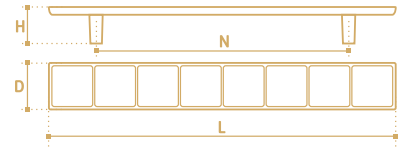

- Ручка-кнопка
- серия «Кристалл»
- коллекция «Модерн»

N	L	D	H
192	215	28	30