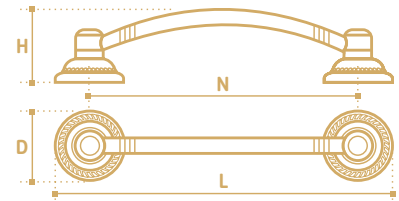

- Ручка-скоба
- серия «Традиции»
- коллекция «Классика»

N	L	D	H
96	118	21	23
128	154	25	23

FS005-128ORB/07
медь состаренная
тёмная/рисунок 07