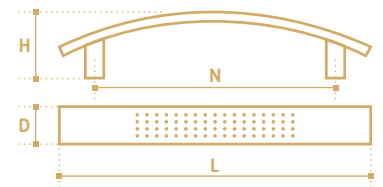

- Ручка-скоба
- серия «Хайтек»
- коллекция «Техно»

N	L	D	H
96	118	12	24
128	158	16	28

* - артикулы ручек серии *Lite*