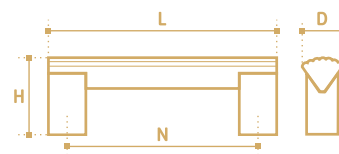

AS026-128AL
алюминий

- Ручка-скоба
- серия «Хайтек»
- коллекция «Техно»

N	L	D	H
128	148	20	33