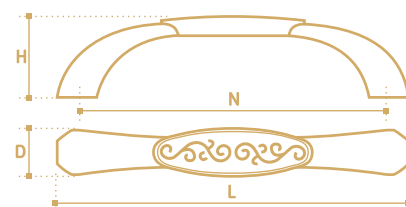

**FC001BN/11**  
никель черный/  
рисунок 1

- Ручка-кнопка
- серия «Традиции»
- коллекция «Кантри»

N	L	D	H
-	34	34	26

**VS005-128AI**  
железо античное

**VS005-96AI**  
железо античное

- Ручка-скоба
- серия «Традиции»
- коллекция «Кантри»