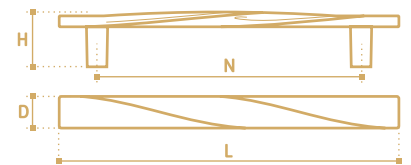

W  
белый

BL  
черный

SG  
золото матовое

- Ручка-скоба
- серия «Хайтек»
- коллекция «Лофт»

N	L	D	H
128	192	29	22
160	224	29	22
192	256	29	22
224	288	29	22
256	320	29	22
320	384	29	22

- Ручка скоба
- серия «Хайтек»
- коллекция «Лофт»