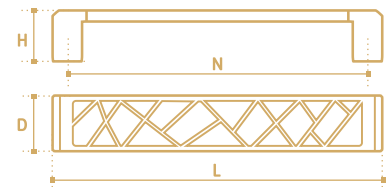

• Ручка-скоба	N	L	D	H
• серия «Традиции»	128	142	20	25
• коллекция «Модерн»				

• Ручка-скоба	N	L	D	H
• серия «Традиции»	16	45	22	25
• коллекция «Модерн»