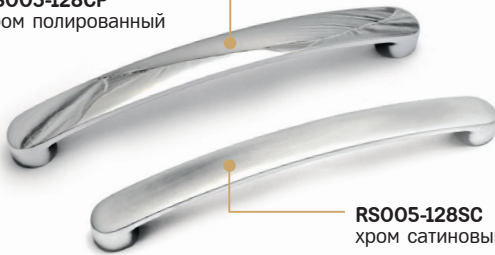

**RC005SC**  
хром сатиновый

**RC005CP**  
хром полированный

- Ручка-кнопка
- серия «Хайтек»
- коллекция «Техно»

N	L	D	H
-	17	22	24

**RS005-128CP**  
хром полированный

**RS005-128SC**  
хром сатиновый

- Ручка-скоба
- серия «Хайтек»
- коллекция «Техно»