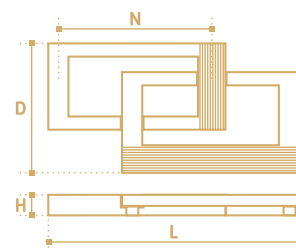

- Ручка-скоба
- серия «Традиции»
- коллекция «Модерн»

N	L	D	H
64	105	58	9