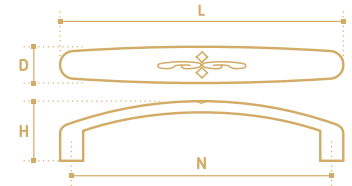

**TS018-96AB**  
бронза состаренная

- Ручка-скоба
- серия «Традиции»
- коллекция «Классика»

N	L	D	H
96	110	20	23
128	143	20	24

**TS020-128DAB**  
бронза античная  
тёмная

**TS020-96DAB**  
бронза античная  
тёмная