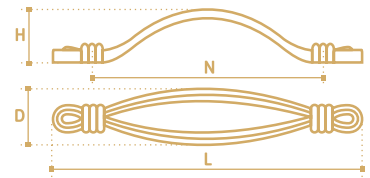

**VS010CP**  
хром  
полированный

- Ручка-кнопка
- серия «Традиции»
- коллекция «Модерн»

N	L	D	H
-	40	40	25

Кантри • Country

**TS036-128DAN**  
никель античный  
тёмный

**TS036-96DAN**  
никель античный  
тёмный