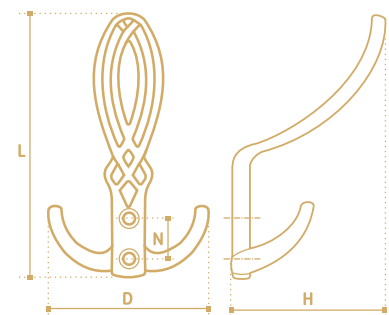

**DAN**  
никель античный  
тёмный

- Крючок трёхрожковый
- коллекция «Кантри»

N	L	D	H
16	85	60	27
20	162	75	46

**HE304DAB**  
бронза античная  
тёмная

N	L	D	H
16	60	68	30

**HE206DAN**  
никель античный  
тёмный

**HE306DAN**  
никель античный  
тёмный

- Крючок двухрожковый
- Крючок трёхрожковый
- коллекция «Кантри»

N	L	D	H
16	130	73	60

**HE205BL**  
чёрный

**HE305BL**  
чёрный

- Крючок трёхрожковый
- коллекция «Модерн»

N	L	D	H
16	88	60	50
16	126	74	60

**DAB**  
бронза античная  
темная

**DAN**  
никель античный  
темный

- Крючок однорожковый складной
- коллекция «Лофт»

N	L	D	H
14	50	29	52

- Крючок однорожковый с кольцом
- коллекция «Лофт»