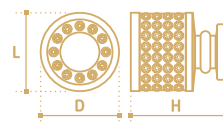

WC018CP
хром полированный

- Ручка-кнопка
- серия «Кристалл»
- коллекция «Модерн»

N	L	D	H
-	24	24	29