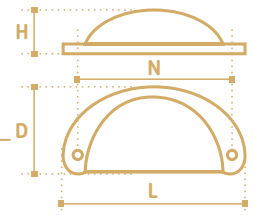

- Ручка-скоба
- серия «Традиции»
- коллекция «Кантри»

N	L	D	H
96	117	17	27
128	148	19	32

- Ручка-кнопка
- серия «Традиции»
- коллекция «Кантри»

N	L	D	H
-	41	47	10

- Ручка-ракушка
- серия «Традиции»
- коллекция «Кантри»

N	L	D	H
64	82	34	18

- Ручка-скоба
- серия «Традиции»
- коллекция «Кантри»

N	L	D	H
96	121	25	27
128	153	25	27
160	186	25	27

- Ручка-кнопка
- серия «Традиции»
- коллекция «Кантри»

N	L	D	H
-	45	48	12