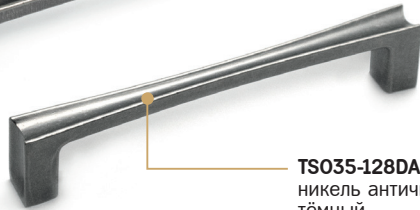

TS035-160DAN
никель античный тёмный

TS035-128DAN
никель античный тёмный

• Ручка-скоба	N	L	D	H
• серия «Традиции»	128	142	15	27
• коллекция «Модерн»	160	172	15	27