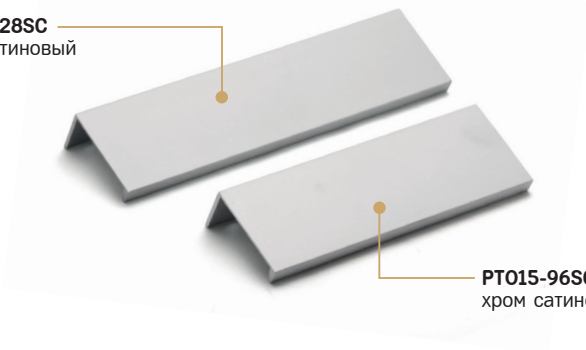

- Ручка скоба
- серия «Хайтек»
- коллекция «Лофт»

N	L	D	H
128	161	10	27
256	289	10	27

- Ручка торцевая
- серия «Хайтек»
- коллекция «Лофт»

N	L	D	H
32	50	40	18

PT015-128SC  
хром сатиновый

PT015-96SC  
хром сатиновый