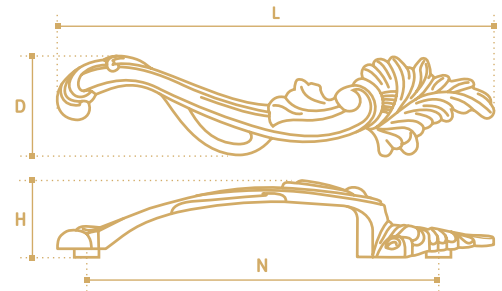

N	L	D	H
• Ручка-скоба	128	165	40	28
• серия «Традиции»				
• коллекция «Модерн»				

	N	L	D	H
• Ручка-скоба	128	58	28	19
• серия «Традиции»				
• коллекция «Модерн»				

- Ручка-кнопка
- серия «Традиции»
- коллекция «Модерн»

N	L	D	H
-	36	33	22

	N	L	D	H
• Ручка-скоба	128	135	21	20
• серия «Традиции»				
• коллекция «Модерн»				

- Ручка-ракушка
- серия «Традиции»
- коллекция «Модерн»

N	L	D	H
64	79	74	27