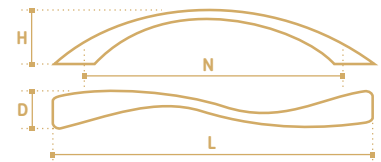

- Ручка-скоба
- серия «Хайтек»
- коллекция «Техно»

N	L	D	H
32	79	18	20
64	113	20	24

- Ручка-скоба
- серия «Хайтек»
- коллекция «Техно»

N	L	D	H
96	130	10	20
128	155	13	25

* - артикулы ручек серии *Lite*