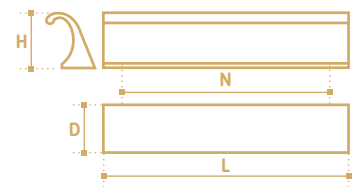

- Ручка профильная
- серия «Хайтек»
- коллекция «Техно»

N	L	D	H
96	116	19	19