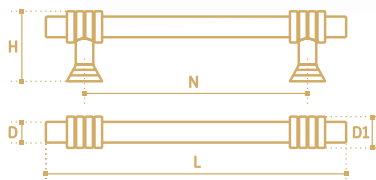

- Ручка-скоба
- серия «Традиции»
- коллекция «Кантри»

N	L	D	H
96	129	20	22
192	162	20	22

R03-10-160CP
хром полированный

- Ручка-рейлинг
- серия «Традиции»
- коллекция «Кантри»

N	L	D	D1	H
-	31	10	14	30
96	127	10	14	30
128	159	10	14	30
160	192	10	14	30

R03-10-96DAN
никель античный
тёмный

- Ручка-кнопка
- серия «Традиции»
- коллекция «Кантри»

N	L	D	H
-	34	34	26