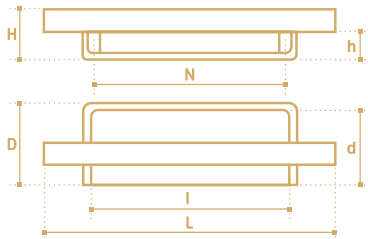

**PT008-32GA**  
золото абрикосовое

**PT008-160BL**  
чёрный

**PT008-96BL**  
чёрный

**PT008-32BL**  
чёрный

- Ручка врезная
- серия «Традиции»
- коллекция «Кантри»

N	L	D	H	для врезки		
				I	d	h
32	150	44	27	44	40	12
96	213	44	27	108	40	12
160	214	44	27	172	40	12