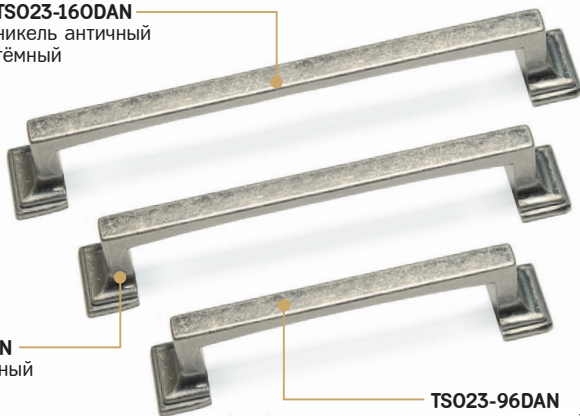

TS023-160DAN
никель античный
тёмный

TS023-128DAN
никель античный
тёмный

TS023-96DAN
никель античный
тёмный