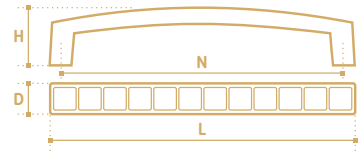

N	L	D	H
• Ручка-скоба • серия «Кристалл» • коллекция «Модерн»	96	108	13	23
	128	142	13	27

WC001CP
хром полированный

- Ручка-кнопка
- серия «Кристалл»
- коллекция «Модерн»

N	L	D	H
-	24	24	22