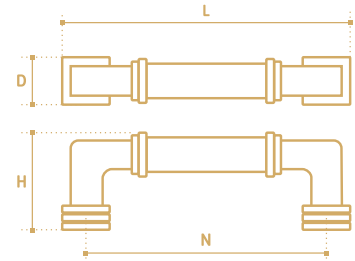

- Ручка-скоба
- серия «Традиции»
- коллекция «Кантри»

N	L	D	H
96	116	20	38
128	153	20	38
160	153	20	38
192	186	20	38

- Ручка-кнопка
- серия «Традиции»
- коллекция «Кантри»

N	L	D	H
-	41	46	12