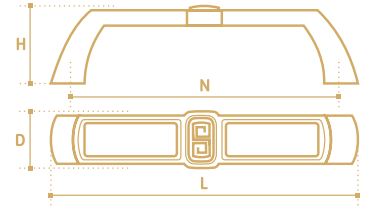

**TS009-128BA**  
бронза состаренная

**TS009-96BA**  
бронза состаренная

• Ручка-скоба	<b>N</b>	<b>L</b>	<b>D</b>	<b>H</b>
• серия «Традиции»	96	135	26	26
• коллекция «Модерн»	128	168	26	27

**FS007-128KG/09**  
золото королевское/  
рисунок 9