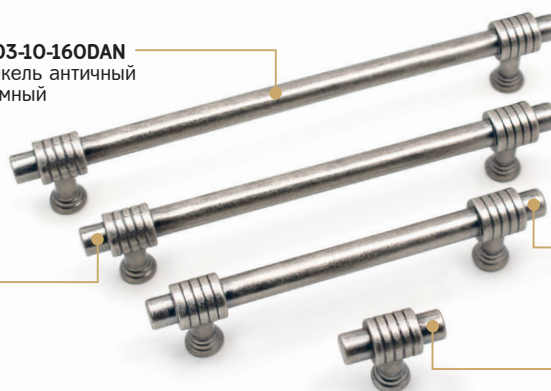

R03-10-00CP
бронза античная
тёмная

R03-10-160DAN
никель античный
тёмный

R03-10-128DAN
никель античный
тёмный

R03-10-96DAN
никель античный
тёмный

R03-10-00DAN
никель античный
тёмный