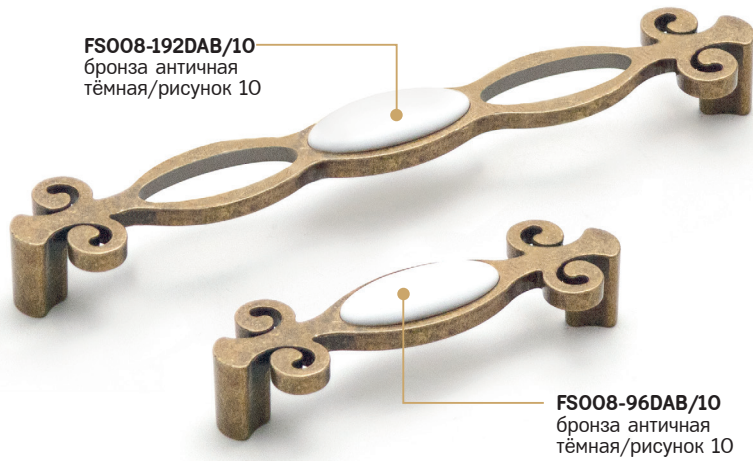

FS008-192DAB/10
бронза античная
тёмная/рисунок 10

FS008-96DAB/10
бронза античная
тёмная/рисунок 10