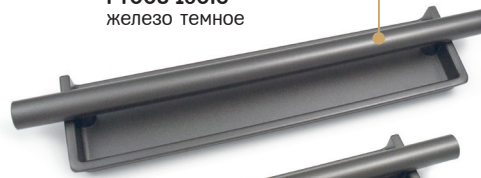

PT008-160IG
железо темное