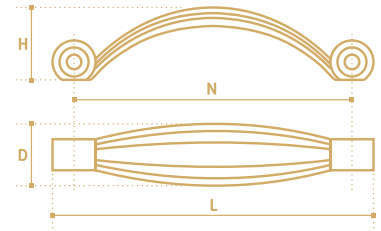

- Ручка-скоба
- серия «Традиции»
- коллекция «Классика»

N	L	D	H
96	110	20	23
128	143	20	24