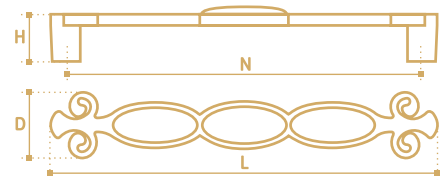

**FCO09DAB/10**  
бронза античная  
тёмная/рисунок 10

- Ручка-кнопка
- серия «Традиции»
- коллекция «Кантри»

N	L	D	H
-	29	29	30

**FS008-192DAB/10**  
 бронза античная  
 тёмная/рисунок 10

**FS008-96DAB/10**  
 бронза античная  
 тёмная/рисунок 10