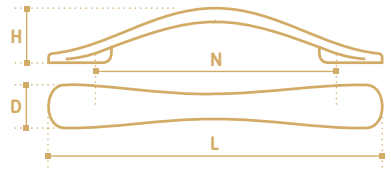

- Ручка-скоба
- серия «Традиции»
- коллекция «Модерн»

N	L	D	H
128	185	24	30
160	213	24	30
224	282	24	30

- Ручка-скоба
- серия «Традиции»
- коллекция «Модерн»

N	L	D	H
160	216	25	24

- Ручка-скоба
- серия «Традиции»
- коллекция «Модерн»

N	L	D	H
128	160	25	25
160	191	25	25

- Ручка-кнопка
- серия «Традиции»
- коллекция «Модерн»

N	L	D	H
-	20	26	26