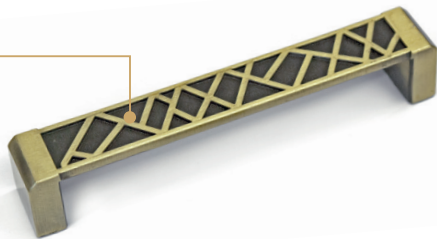

TS037-128AB
бронза античная

TC037AB
бронза античная