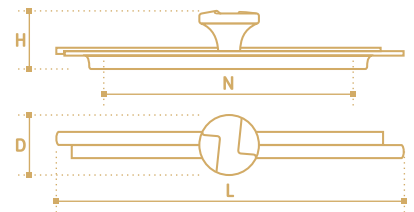

- Ручка профильная
- серия «Традиции»
- коллекция «Модерн»

N	L	D	H
532	598	26	26
768	798	26	26
960	998	26	26