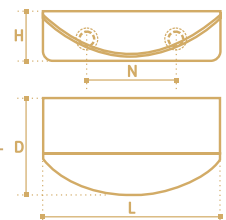

- Ручка торцевая
- серия «Хайтек»
- коллекция «Техно»

N	L	D	H
32	64	34	18