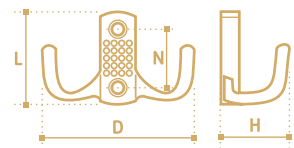

- Крючок двухрожковый
- коллекция «Техно»

N	L	D	H
32	47	68	26