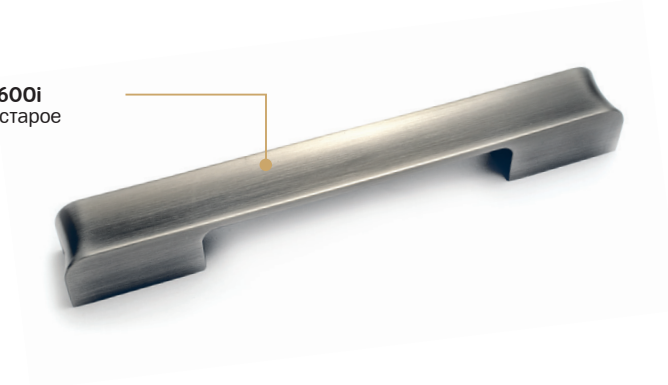

TS016-1600i
железо старое

- Ручка-скоба
- серия «Традиции»
- коллекция «Модерн»

N	L	D	H
160	216	25	24