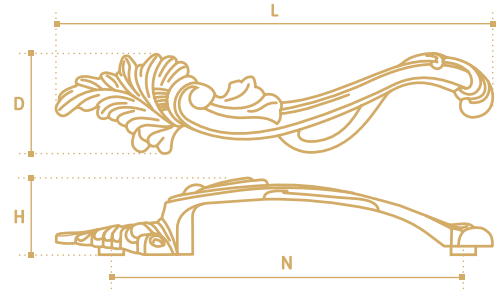

**TS011-96DAB**  
бронза античная  
тёмная

- Ручка-скоба
- серия «Традиции»
- коллекция «Модерн»

N	L	D	H
96	134	22	24
128	180	23	24

**TS022-128DAN**  
никель античный  
тёмный

**TS022-96DAN**  
никель античный  
тёмный

- Ручка-скоба
- серия «Традиции»
- коллекция «Модерн»

N	L	D	H
96	132	22	20
128	164	22	20

**VS004-128DAB-LEFT**  
 бронза античная  
 тёмная

**VS004-128DAB-RIGHT**  
 бронза античная  
 тёмная

	N	L	D	H
• Ручка-скоба	128	165	40	28
• серия «Традиции»				
• коллекция «Модерн»				