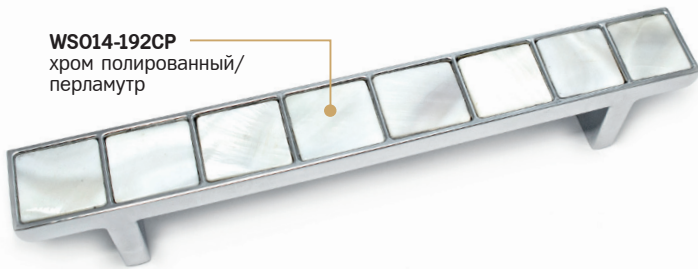

**WS003-128CP**  
хром полированный

**WS003-96CP**  
хром полированный

- Ручка-скоба
- серия «Кристалл»
- коллекция «Модерн»

N	L	D	H
96	110	15	23
128	142	15	23
160	174	15	23

**WS014-192CP**  
хром полированный/  
перламутр