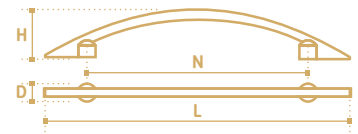

- Ручка-скоба
- серия «Хайтек»
- коллекция «Техно»

N	L	D	H
96	123	10	24