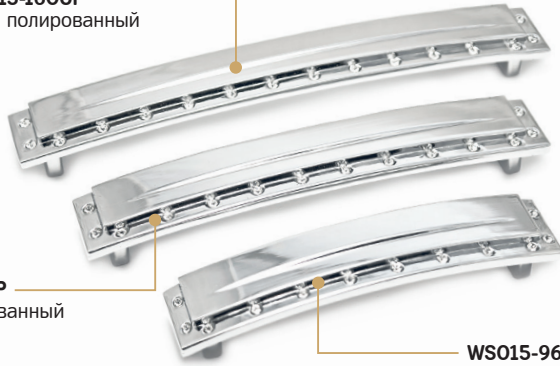

WS015-160CP
хром полированный

WS015-128CP
хром полированный

WS015-96CP
хром полированный