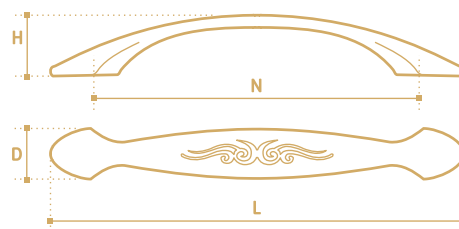

- Ручка-скоба
- серия «Традиции»
- коллекция «Кантри»

N	L	D	H
96	129	20	22
192	162	20	22