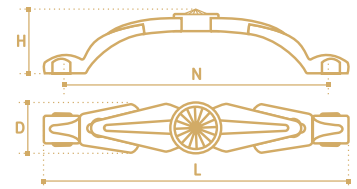

N	L	D	H
• Ручка-скоба • серия «Кристалл» • коллекция «Модерн»	128	149	22	32

WC009BA
хром полированный

- Ручка-кнопка
- серия «Кристалл»
- коллекция «Модерн»

N	L	D	H
-	20	20	22