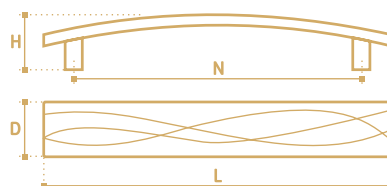

VS010-128BGP
золото полированное
брашированное

- Ручка-скоба
- серия «Традиции»
- коллекция «Модерн»

N	L	D	H
64	85	25	25
128	150	25	24