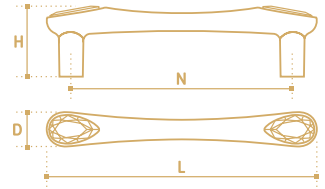

- Ручка-скоба
- серия «Кристалл»
- коллекция «Модерн»

N	L	D	H
96	117	15	30
128	150	15	30
224	214	15	30