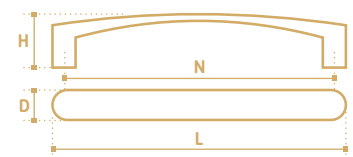

- Ручка-скоба
- серия «Хайтек»
- коллекция «Техно»

N	L	D	H
96	107	11	25