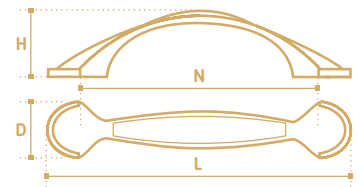

N	L	D	H
-	163	24	29

TSO02AB  
бронза состаренная

- Ручка-кнопка
- серия «Традиции»
- коллекция «Классика»

N	L	D	H
-	142	30	22

TSO04-128AB  
бронза состаренная

TSO04-96AB  
бронза состаренная

- Ручка-скоба
- серия «Традиции»
- коллекция «Классика»