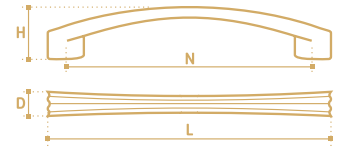

• Ручка-кнопка	N	L	D	H
• серия «Традиции»	128	151	13	27
• коллекция «Модерн»