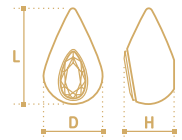

- Ручка-скоба
- серия «Кристалл»
- коллекция «Модерн»

N	L	D	H
-	46	28	23