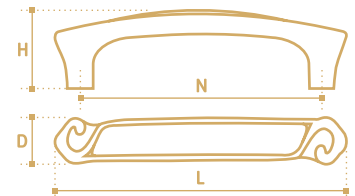

- Ручка-скоба
- серия «Традиции»
- коллекция «Кантри»

N	L	D	H
96	116	18	29
128	150	20	31

- Ручка-кнопка
- серия «Традиции»
- коллекция «Кантри»

N	L	D	H
-	40	21	28