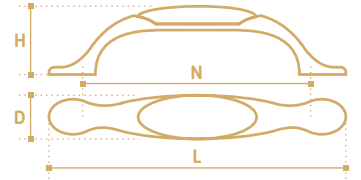

**FC001ORB/05**  
медь состаренная  
тёмная/рисунок 05

- Ручка-кнопка
- серия «Традиции»
- коллекция «Кантри»

N	L	D	H
-	34	34	26

**FS001-96DAB/05**  
бронза античная  
тёмная/рисунок 05

**FS001-96DAB/04**  
бронза античная  
тёмная/рисунок 04