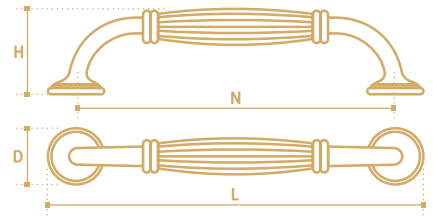

*Классика / Classic*

ASO28-128BL  
чёрный

- Ручка-скоба
- серия «Традиции»
- коллекция «Классика»

N	L	D	H
128	148	21	33

TSO01AB  
бронза состаренная

- Ручка-кнопка
- серия «Традиции»
- коллекция «Классика»