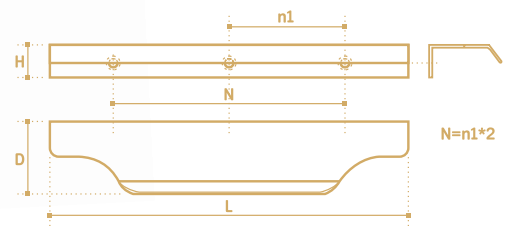

- Ручка торцевая
- серия «Хайтек»
- коллекция «Лофт»

N	n1	L	D	H
96	-	40	40	18
128	-	50	40	18
224	-	147	40	18
320	-	198	40	18
448	-	298	40	18
512	-	396	40	18
640	320	498	40	18
704	352	798	40	18