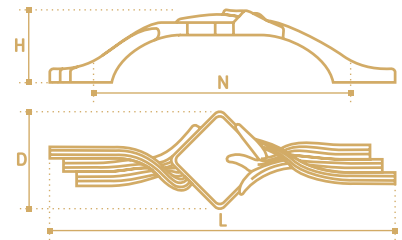

- Ручка-скоба
- серия «Традиции»
- коллекция «Модерн»

N	L	D	H
96	139	36	30
128	169	39	30