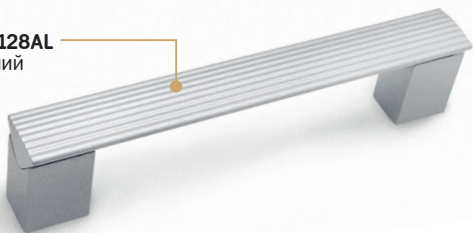

AS026-128AL
алюминий

- Ручка-скоба
- серия «Хайтек»
- коллекция «Техно»

N	L	D	H
128	148	20	33