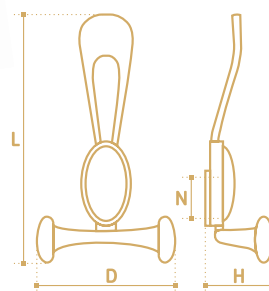

**CP**  
хром  
полированный

- Крючок трёхрожковый
- коллекция «Техно»

N	L	D	H
32	127	66	65

- Крючок трёхрожковый
- коллекция «Классика»

N	L	D	H
16	168	64	48

**HE307ORB/10**  
медь состаренная темная/  
рисунок 10

**HE309BL/10**  
чёрный/рисунок 10

- Крючок трёхрожковый
- коллекция «Модерн»

N	L	D	H
26	156	71	42

**HE310BL**  
чёрный

**HE210BL**  
чёрный

- Крючок двухрожковый
- коллекция «Кантри»

N	L	D	H
16	57	77	38

- Крючок трёхрожковый
- коллекция «Кантри»