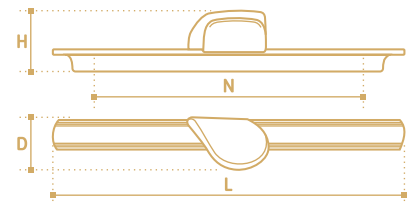

N	L	D	H
532	598	26	26
768	798	26	26
960	998	26	26

**PT005-GA**  
чёрный/золото  
королевское

- Ручка профильная
- серия «Традиции»
- коллекция «Модерн»

N	L	D	H
532	598	30	26
768	798	30	26
960	998	30	26

R06-12-192GSh  
золото шампань