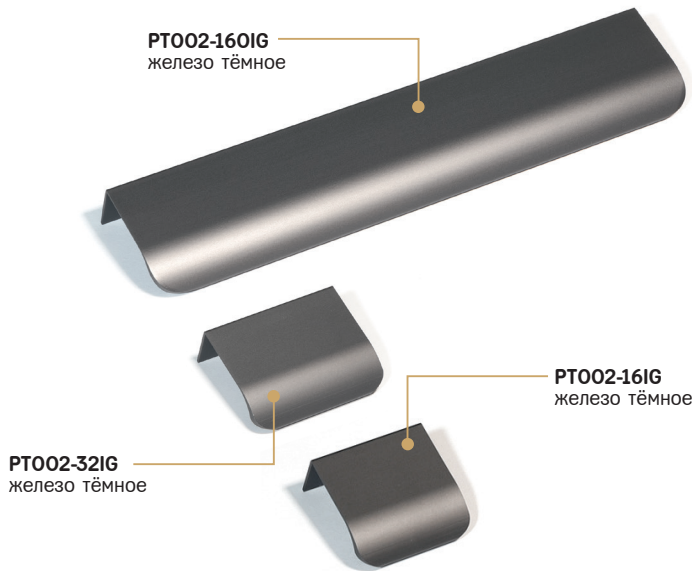

- Ручка торцевая
- серия «Хайтек»
- коллекция «Лофт»

N	n1	L	D	H
16	-	40	40	18
32	-	50	40	18
128	-	147	40	18
160	-	198	40	18
224	-	298	40	18
320	-	396	40	18
448	-	498	40	18
512	-	598	40	18
640	320	698	40	18
704	352	798	40	18
832	416	898	40	18

- Ручка скоба
- серия «Хайтек»
- коллекция «Лофт»

N	L	D	H
128	161	10	27
256	289	10	27

- Ручка торцевая
- серия «Хайтек»
- коллекция «Лофт»

N	L	D	H
32	50	40	18