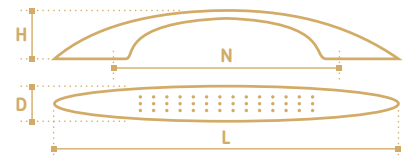

- Ручка-кнопка
- серия «Хайтек»
- коллекция «Техно»

N	L	D	H
-	17	22	24

- Ручка-скоба
- серия «Хайтек»
- коллекция «Техно»

N	L	D	H
128	143	15	20

- Ручка-кнопка
- серия «Хайтек»
- коллекция «Техно»

N	L	D	H
-	28	28	20

- Ручка-скоба
- серия «Хайтек»
- коллекция «Техно»

N	L	D	H
96	127	15	28
128	165	15	28

* - артикулы ручек серии *Lite*

RS(L)009-96OP*
латунь полированная

RS(L)009-96GP*
золото полированное

- Ручка-скоба
- серия «Хайтек»
- коллекция «Техно»

N	L	D	H
96	118	12	24
128	158	16	28

* - артикулы ручек серии *Lite*