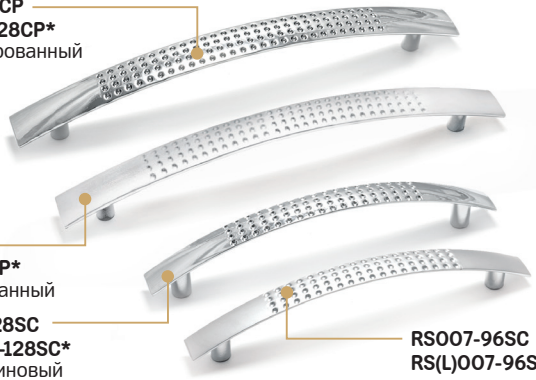

RS(L)009-96OP*
латунь полированная

RS(L)009-96GP*
золото полированное

RS007-128CP
RS(L)007-128CP*
хром полированный

RS007-96CP
RS(L)007-96CP*
хром полированный

RS007-128SC
RS(L)007-128SC*
хром сатиновый

RS007-96SC
RS(L)007-96SC*
хром сатиновый