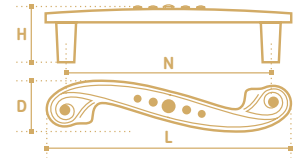

N	L	D	H
• Ручка-скоба • серия «Кристалл» • коллекция «Классика»	96	114	20	24