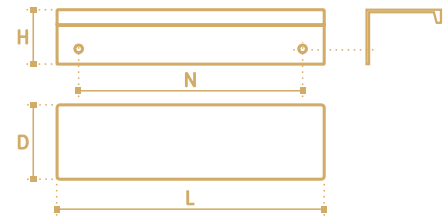

- Ручка скоба
- серия «Хайтек»
- коллекция «Лофт»

N	L	D	H
128	161	10	27
256	289	10	27

- Ручка торцевая
- серия «Хайтек»
- коллекция «Лофт»

N	L	D	H
32	50	40	18

PT015-128SC  
хром сатиновый

PT015-96SC  
хром сатиновый