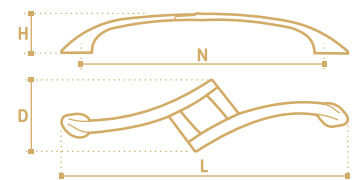

- Ручка-скоба
- серия «Традиции»
- коллекция «Кантри»

N	L	D	H
96	120	33	21
128	150	33	21