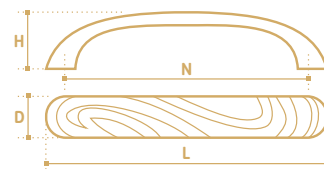

**WC017CP**  
хром полированный

- Ручка-кнопка
- серия «Кристалл»
- коллекция «Классика»

N	L	D	H
-	23	23	24

**WS004-128CP**  
хром полированный

**WS004-128DAB**  
бронза античная  
тёмная

- Ручка-скоба
- серия «Кристалл»
- коллекция «Модерн»