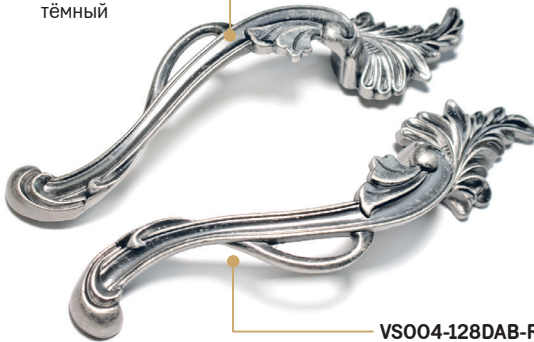

VS004-128DAB-LEFT
никель античный
тёмный

VS004-128DAB-RIGHT
никель античный
тёмный