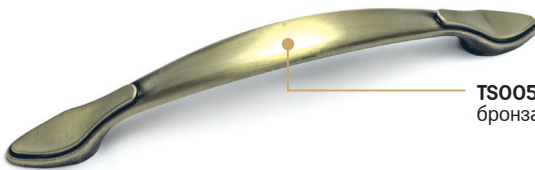

TS005-128BA
бронза состаренная