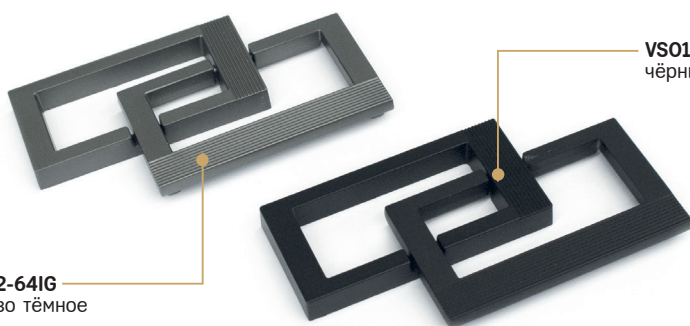

VS012-64IG
железо тёмное

VS012-64BL
чёрный

- Ручка-скоба
- серия «Традиции»
- коллекция «Модерн»

N	L	D	H
64	105	58	9