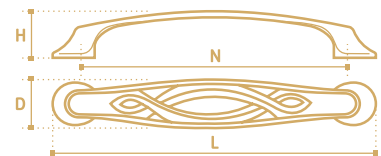

**TS011-96DAB**  
бронза античная  
тёмная

- Ручка-скоба
- серия «Традиции»
- коллекция «Модерн»

N	L	D	H
96	134	22	24
128	180	23	24

**TS022-128DAN**  
никель античный  
тёмный

**TS022-96DAN**  
никель античный  
тёмный