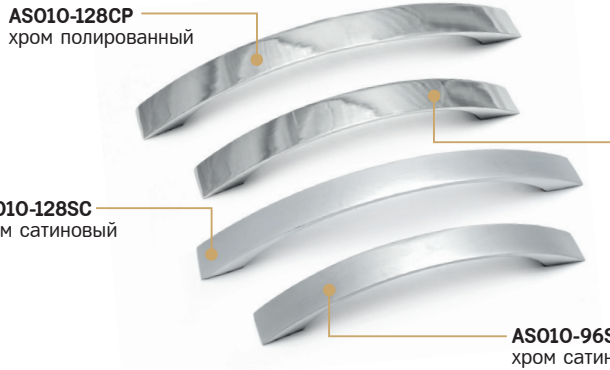

- Ручка-скоба
- серия «Хайтек»
- коллекция «Техно»

N	L	D	H
96	107	11	25

- Ручка-скоба
- серия «Хайтек»
- коллекция «Техно»

N	L	D	H
96	124	15.5	22
128	150	16	24

- Ручка-скоба
- серия «Хайтек»
- коллекция «Техно»