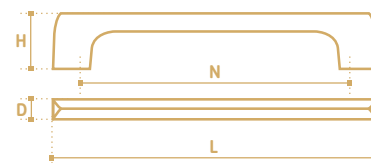

N	L	D	H
-	20	26	26

- Ручка-скоба
- серия «Традиции»
- коллекция «Модерн»

N	L	D	H
96	111	11	28
128	144	11	28
160	175	11	28

- Ручка-кнопка
- серия «Традиции»
- коллекция «Модерн»

N	L	D	H
-	51	53	15

- Ручка-скоба
- серия «Традиции»
- коллекция «Модерн»