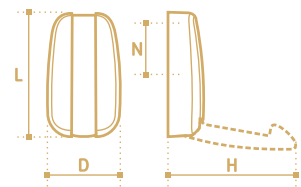

N	L	D	H
16	88	60	50
16	126	74	60

**DAB**  
бронза античная  
темная

**DAN**  
никель античный  
темный

- Крючок однорожковый складной
- коллекция «Лофт»

N	L	D	H
14	50	29	52

- Крючок однорожковый с кольцом
- коллекция «Лофт»