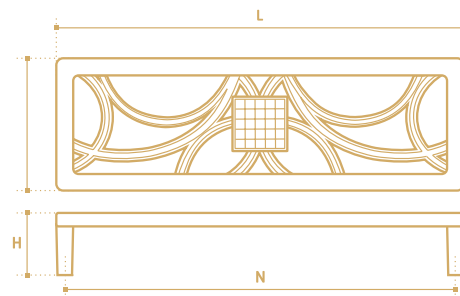

WS012-1608CP
хром полированный

- Ручка-скоба
- серия «Кристалл»
- коллекция «Модерн»

N	L	D	H
160	167	54	26