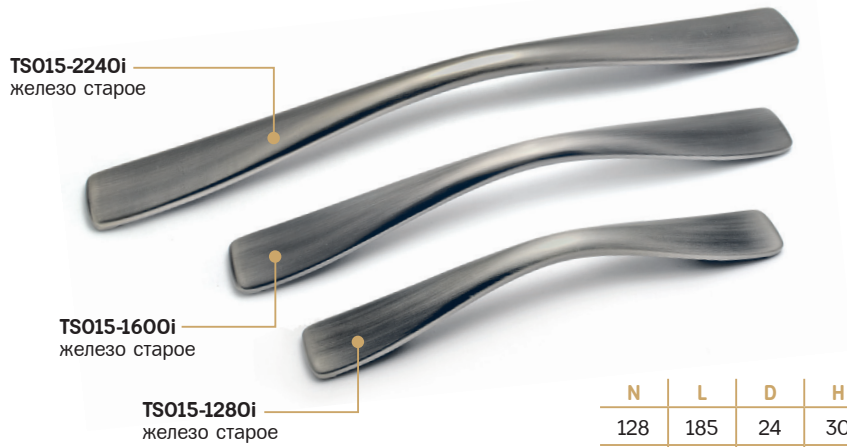

TS015-2240i
железо старое

TS015-1600i
железо старое

TS015-1280i
железо старое

- Ручка-скоба
- серия «Традиции»
- коллекция «Модерн»

N	L	D	H
128	185	24	30
160	213	24	30
224	282	24	30