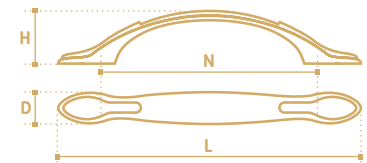

N	L	D	H
-	35	35	21

**TS003BA**  
бронза состаренная

- Ручка-кнопка
- серия «Традиции»
- коллекция «Классика»

N	L	D	H
-	39	44	14

**TS005-128BA**  
бронза состаренная

- Ручка-скоба
- серия «Традиции»
- коллекция «Классика»