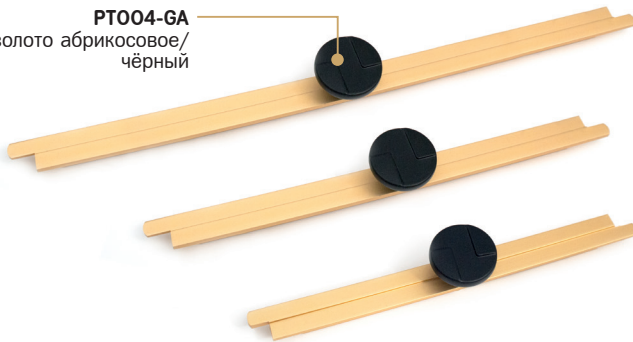

**VS003-32RG**  
золото розовое

**VS003-32CP**  
хром полированный

- Ручка-скоба
- серия «Традиции»
- коллекция «Модерн»

N	L	D	H
32	52	44	20

**PT004-GA**  
золото абрикосовое/  
чёрный

- Ручка профильная
- серия «Традиции»
- коллекция «Модерн»