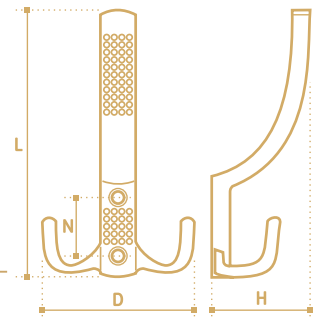

**HE303CP**  
хром полированный

**SC**  
хром  
сатиновый

**BL**  
черный

**DAB**  
бронза античная  
темная

**DAN**  
никель античный  
темный

- Крючок трёхрожковый
- коллекция «Техно»

N	L	D	H
32	144	74	57