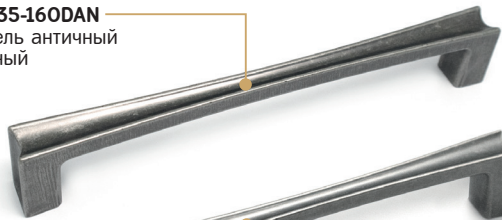

TS035-128DAN
никель античный тёмный

TS035-160DAN
никель античный тёмный