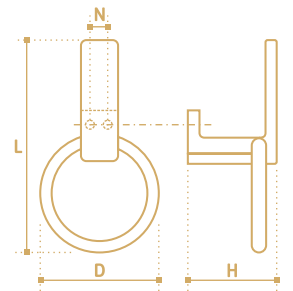

N	L	D	H
16	88	60	50
16	126	74	60

**DAB**  
бронза античная  
темная

**DAN**  
никель античный  
темный

- Крючок однорожковый складной
- коллекция «Лофт»

N	L	D	H
14	50	29	52

- Крючок однорожковый с кольцом
- коллекция «Лофт»

N	L	D	H
9	104	58	44

- Крючок однорожковый
- коллекция «Модерн»

N	L	D	H
30	101	34	54

- Крючок двухрожковый
- коллекция «Модерн»

N	L	D	H
16	57	75	32

*Цветовые решения  
для лицевой фурнитуры*