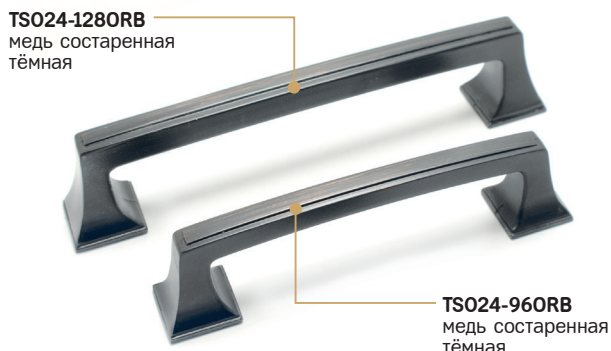

- Ручка-скоба
- серия «Традиции»
- коллекция «Кантри»

N	L	D	H
96	116	20	38
128	153	20	38
160	153	20	38
192	186	20	38

- Ручка-кнопка
- серия «Традиции»
- коллекция «Кантри»

N	L	D	H
-	41	46	12

- Ручка-скоба
- серия «Традиции»
- коллекция «Кантри»

N	L	D	H
96	115	20	28
128	147	21	32

- Ручка-кнопка
- серия «Традиции»
- коллекция «Кантри»

N	L	D	H
-	37	20	29