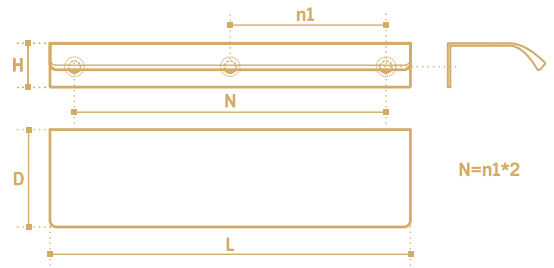

- Ручка торцевая
- серия «Хайтек»
- коллекция «Лофт»

N	n1	L	D	H
16	-	40	40	18
32	-	50	40	18
128	-	147	40	18
160	-	198	40	18
224	-	298	40	18
320	-	396	40	18
448	-	498	40	18
512	-	598	40	18
640	320	698	40	18
704	352	798	40	18
832	416	898	40	18

- Ручка скоба
- серия «Хайтек»
- коллекция «Лофт»

N	L	D	H
128	161	10	27
256	289	10	27

- Ручка торцевая
- серия «Хайтек»
- коллекция «Лофт»

N	L	D	H
32	50	40	18