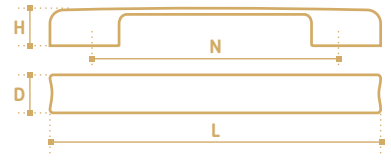

- Ручка-скоба
- серия «Традиции»
- коллекция «Модерн»

N	L	D	H
128	185	24	30
160	213	24	30
224	282	24	30

TS016-1600i
железо старое

- Ручка-скоба
- серия «Традиции»
- коллекция «Модерн»

N	L	D	H
160	216	25	24

- Ручка-скоба
- серия «Традиции»
- коллекция «Модерн»

N	L	D	H
128	160	25	25
160	191	25	25

- Ручка-кнопка
- серия «Традиции»
- коллекция «Модерн»

N	L	D	H
-	20	26	26