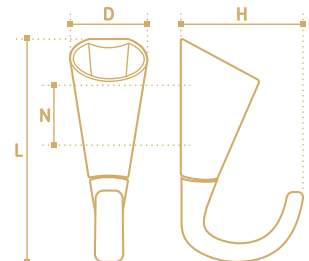

- Крючок однорожковый
- коллекция «Модерн»

N	L	D	H
30	101	34	54