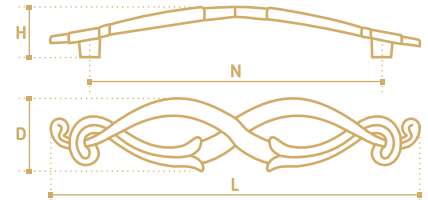

TS038-12DAB
бронза античная
тёмная