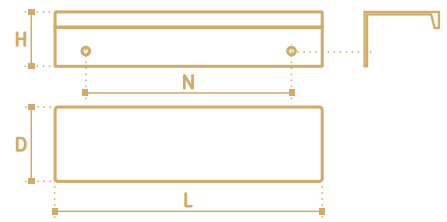

**CP**  
хром  
полированный

**IG**  
железо  
темное

**PT001-720GA**  
**PT001-1200GA**  
золото абрикосовое

**PT001-720BL**  
**PT001-1200BL**  
чёрный

- Ручка торцевая
- серия «Хайтек»
- коллекция «Лофт»