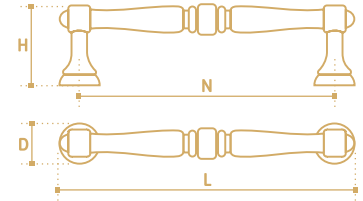

- Ручка-скоба
- серия «Традиции»
- коллекция «Кантри»

N	L	D	H
96	111	15	31
128	143	16	32

ACO29SSh
серебро шампань
перламутр

- Ручка-кнопка
- серия «Традиции»
- коллекция «Кантри»

N	L	D	H
-	29	29	25