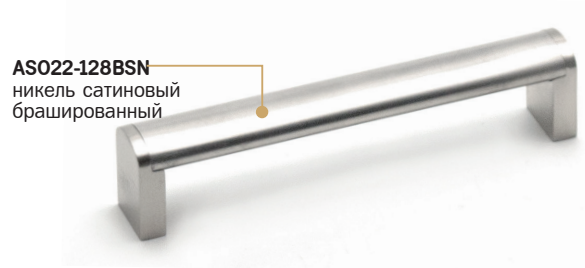

- Ручка-скоба
- серия «Хайтек»
- коллекция «Техно»

N	L	D	H
128	136	20	31