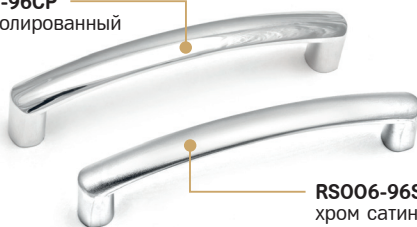

RS006-96CP
хром полированный

RS006-96SC
хром сатиновый