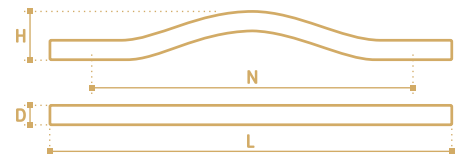

- Ручка-скоба
- серия «Традиции»
- коллекция «Кантри»

N	L	D	H
128	150	25	21
160	181	25	21
192	213	25	21

VS011BLR
чёрный шелк

- Ручка-кнопка
- серия «Традиции»
- коллекция «Кантри»

N	L	D	H
-	40	40	21

- Ручка-скоба
- серия «Традиции»
- коллекция «Кантри»

N	L	D	H
160	202	7	25

- Ручка-скоба
- серия «Традиции»
- коллекция «Кантри»

N	L	D	H
96	120	33	21
128	150	33	21