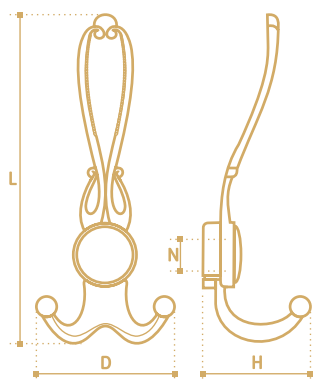

- Крючок трёхрожковый
- коллекция «Классика»

N	L	D	H
16	168	64	48