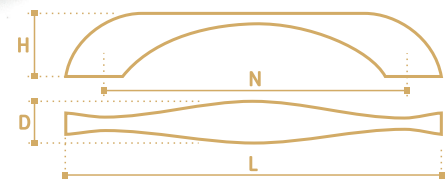

**CP**  
хром  
полированный

**BLR**  
черный  
шелк

**WR**  
белый  
шелк

- Ручка-скоба
- серия «Традиции»
- коллекция «Лофт»

N	L	D	H
128	165	15	24
160	190	15	24
192	240	15	24
256	318	15	24
320	400	15	24