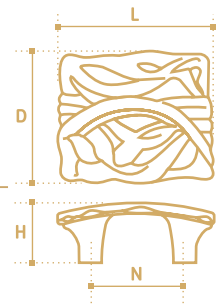

- Ручка-скоба
- серия «Традиции»
- коллекция «Модерн»

N	L	D	H
32	52	44	20