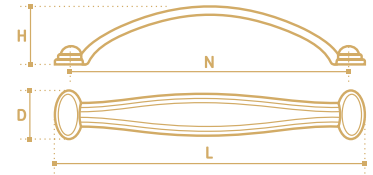

- Ручка-скоба
- серия «Традиции»
- коллекция «Классика»

N	L	D	H
96	111	18	21
128	145	19	22