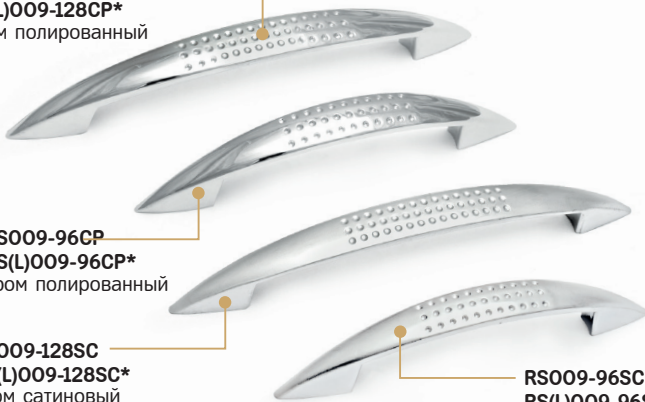

N	L	D	H
128	143	15	20

**RC004CP**  
хром полированный

**RC004AB**  
бронза античная

**RC004SC**  
хром сатиновый

- Ручка-кнопка
- серия «Хайтек»
- коллекция «Техно»

N	L	D	H
-	28	28	20

**RS009-128CP**  
**RS(L)009-128CP\***  
хром полированный

**RS009-96CP**  
**RS(L)009-96CP\***  
хром полированный

**RS009-128SC**  
**RS(L)009-128SC\***  
хром сатиновый

**RS009-96SC**  
**RS(L)009-96SC\***  
хром сатиновый

- Ручка-скоба
- серия «Хайтек»
- коллекция «Техно»