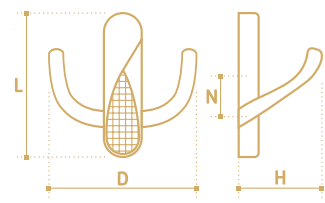

**HE306DAN**  
никель античный  
тёмный

- Крючок двухрожковый
- Крючок трёхрожковый
- коллекция «Кантри»

N	L	D	H
16	130	73	60

**HE205BL**  
чёрный

**HE305BL**  
чёрный

- Крючок трёхрожковый
- коллекция «Модерн»

N	L	D	H
16	88	60	50
16	126	74	60

**DAB**  
бронза античная  
темная

**DAN**  
никель античный  
темный

- Крючок однорожковый складной
- коллекция «Лофт»

N	L	D	H
14	50	29	52

- Крючок однорожковый с кольцом
- коллекция «Лофт»

N	L	D	H
9	104	58	44

- Крючок однорожковый
- коллекция «Модерн»

N	L	D	H
30	101	34	54

- Крючок двухрожковый
- коллекция «Модерн»

N	L	D	H
16	57	75	32

*Цветовые решения  
для лицевой фурнитуры*