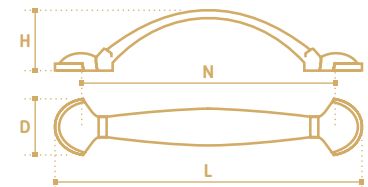

• Ручка-скоба	N	L	D	H
• серия «Традиции»	96	135	26	26
• коллекция «Модерн»	128	168	26	27