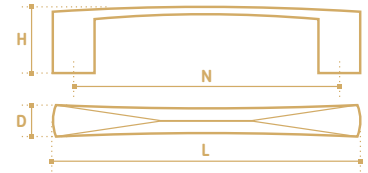

AS002-128CP
хром сатиновый

• Ручка-скоба	N	L	D	H
• серия «Традиции»	128	138	14	23
• коллекция «Модерн»