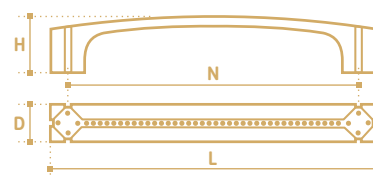

- Ручка-скоба
- серия «Кристалл»
- коллекция «Модерн»

N	L	D	H
96	110	15	23
128	142	15	23
160	174	15	23