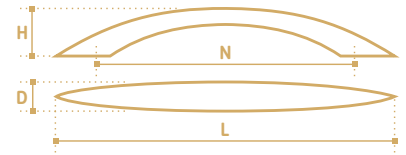

RS011-128CP
RS(L)011-128CP*
хром полированный

RS011-96CP
RS(L)011-96CP*
хром полированный

RS011-128SC
RS(L)011-128SC*
хром сатиновый

RS011-96SC
RS(L)01196SC*
хром сатиновый

- Ручка-скоба
- серия «Хайтек»
- коллекция «Техно»

N	L	D	H
96	122	10	23
128	160	10	25

* - артикулы ручек серии *Lite*