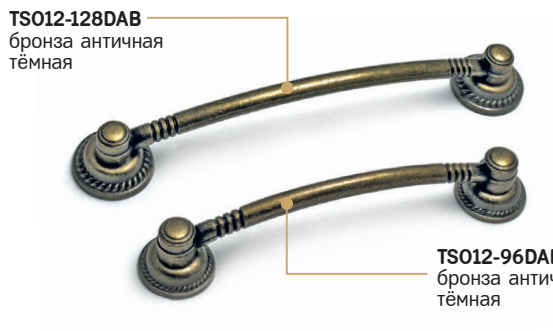

N	L	D	H
64	124	50	17

**TS029-64DAB**  
бронза тёмная  
античная

**TS029-64AS**  
серебро античное

- Ручка-скоба
- серия «Традиции»
- коллекция «Классика»

N	L	D	H
64	84	36	16

**TS012-128DAB**  
бронза античная  
тёмная