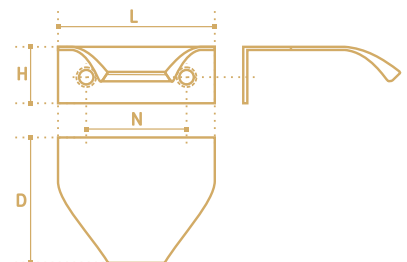

- Ручка торцевая
- серия «Хайтек»
- коллекция «Лофт»

N	L	D	H
32	50	40	18