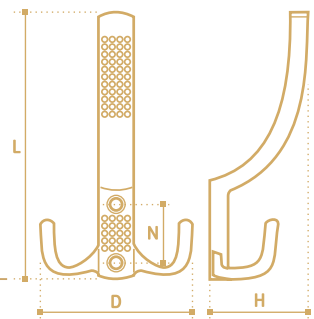

**HE(L)203CP**  
хром полированный

**SC**  
хром  
сатиновый

**AB**  
бронза  
состаренная

- Крючок двухрожковый
- коллекция «Техно»

N	L	D	H
32	47	68	26

**HE(L)303AB**  
бронза  
состаренная

**SC**  
хром  
сатиновый

**CP**  
хром  
полированный

- Крючок трёхрожковый
- коллекция «Техно»

N	L	D	H
32	127	66	65

- Крючок трёхрожковый
- коллекция «Классика»

N	L	D	H
16	168	64	48

**HE307ORB/10**  
медь состаренная темная/  
рисунок 10