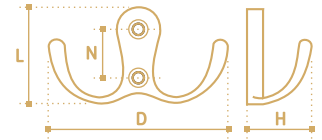

## Крючки мебельные

**HE201CP**  
хром полированный

**HE201SC**  
хром сатиновый

- Крючок двухрожковый
- коллекция «Модерн»

N	L	D	H
32	30	51	27

**HE202CP**  
хром полированный

- Крючок двухрожковый
- коллекция «Классика»