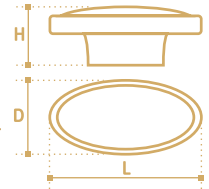

- Ручка-скоба
- серия «Традиции»
- коллекция «Кантри»

N	L	D	H
96	118	37	30
192	216	36	30

**FS008DAB/10**  
 бронза античная  
 тёмная/рисунок 10

- Ручка-кнопка
- серия «Традиции»
- коллекция «Кантри»

N	L	D	H
192	216	36	30