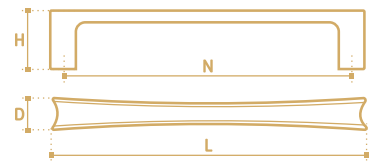

TS035-128DAN
никель античный тёмный

• Ручка-скоба	N	L	D	H
• серия «Традиции»	128	142	15	27
• коллекция «Модерн»	160	172	15	27