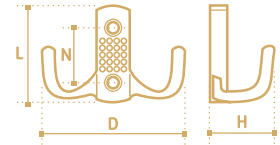

N	L	D	H
32	86	35	72

**HE203CP**  
хром полированный

**SC**  
хром  
сатиновый

**BL**  
черный

**DAB**  
бронза античная  
темная

**DAN**  
никель античный  
темный

- Крючок двухрожковый
- коллекция «Техно»

N	L	D	H
32	57	75	32