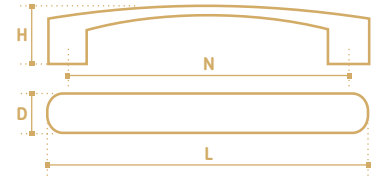

**RC005SC**  
хром сатиновый

**RC005CP**  
хром полированный

- Ручка-кнопка
- серия «Хайтек»
- коллекция «Техно»

N	L	D	H
-	17	22	24

**RS005-128CP**  
хром полированный

**RS005-128SC**  
хром сатиновый

- Ручка-скоба
- серия «Хайтек»
- коллекция «Техно»