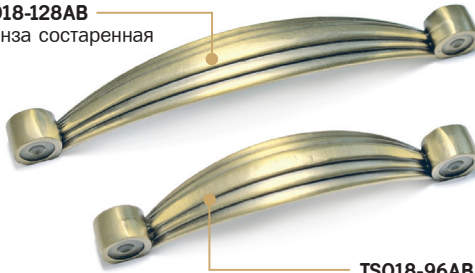

N	L	D	H
96	147	17	20

**TS007-96AB**  
бронза состаренная

N	L	D	H
128	178	17	20

**TS007BA**  
бронза состаренная

- Ручка-кнопка
- серия «Традиции»
- коллекция «Классика»

N	L	D	H
-	28	28	26

**TS018-128AB**  
бронза состаренная