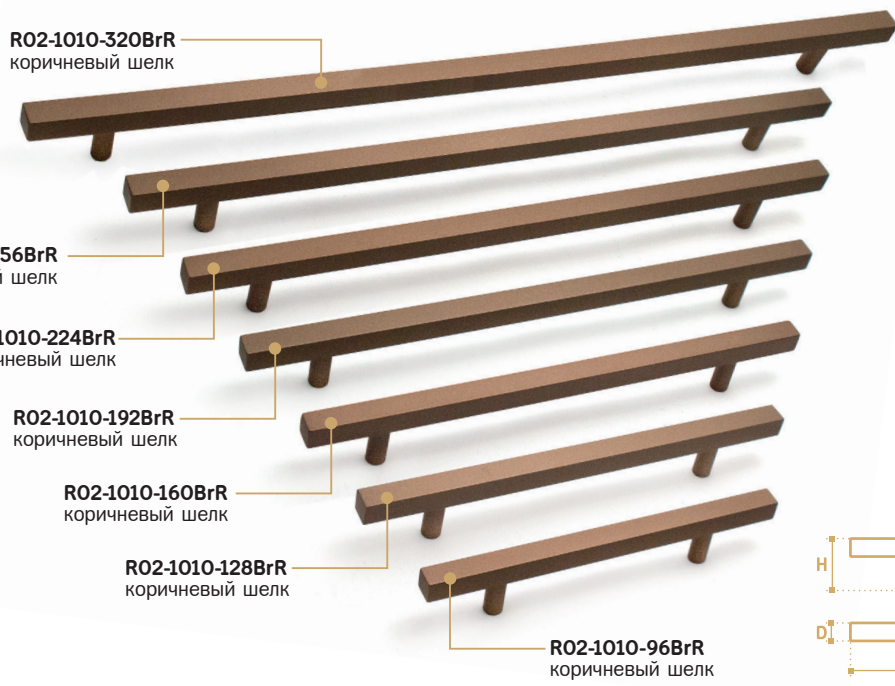

R02-1010-320BrR
коричневый шелк

R02-1010-256BrR
коричневый шелк

R02-1010-224BrR
коричневый шелк

R02-1010-192BrR
коричневый шелк

R02-1010-160BrR
коричневый шелк

R02-1010-128BrR
коричневый шелк

- Ручка рейлинг
- серия «Хайтек»
- коллекция «Лофт»