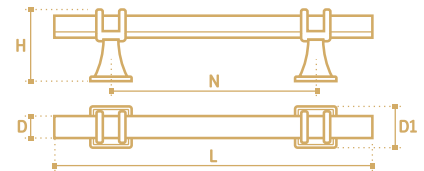

R05-1010-160BL/G
чёрный/золото
полированное

R05-1010-128BL/G
чёрный/золото
полированное

R05-1010-96BL/G
чёрный/золото полированное

R05-1010-00BL/G
чёрный/золото полированное