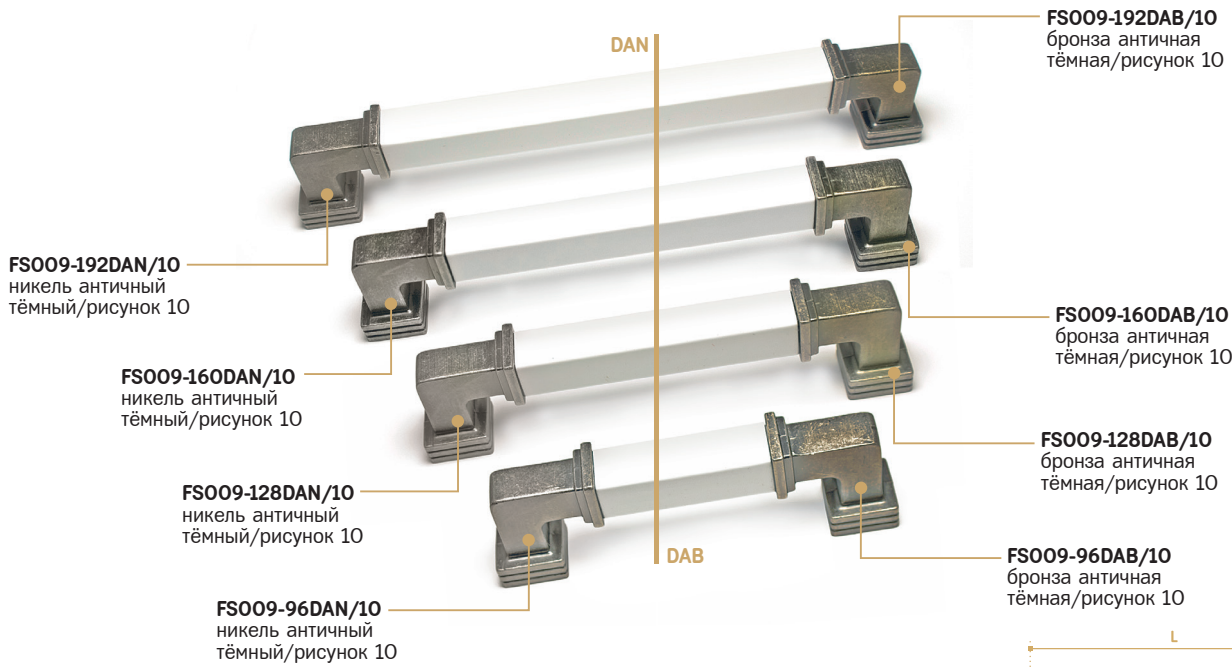

N	L	D	H
96	121	25	27
128	153	25	27
160	186	25	27

**TC032AS**  
серебро античное

**TC037AB**  
бронза античная  
тёмная

- Ручка-кнопка
- серия «Традиции»
- коллекция «Кантри»

N	L	D	H
-	45	48	12

- Ручка-скоба
- серия «Традиции»
- коллекция «Кантри»