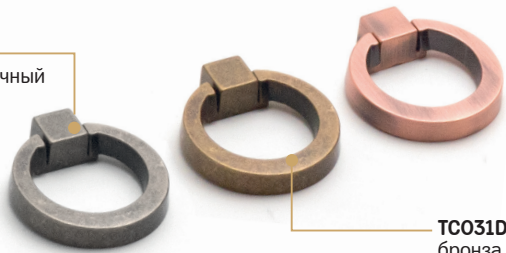

TC031BAC
медь античная
брашированная

TC031DAN
никель античный
тёмный

TC031DAB
бронза античная
тёмная

- Ручка-кнопка
- серия «Традиции»
- коллекция «Кантри»

N	L	D	H
-	41	47	10

- Ручка-ракушка
- серия «Традиции»
- коллекция «Кантри»

N	L	D	H
64	82	34	18