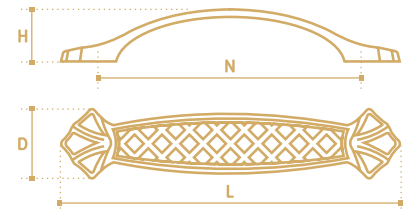

N	L	D	H
96	113	20	25
128	143	21	26

TSO04AB  
бронза состаренная

- Ручка-кнопка
- серия «Традиции»
- коллекция «Классика»

N	L	D	H
-	142	30	22

TSO19-96AB  
бронза состаренная

- Ручка-скоба
- серия «Традиции»
- коллекция «Классика»