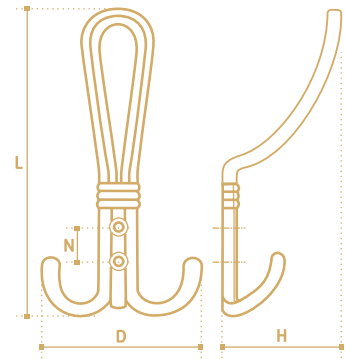

**HE309BL/10**  
чёрный/рисунок 10

- Крючок трёхрожковый
- коллекция «Модерн»

N	L	D	H
26	156	71	42

**HE310BL**  
чёрный

**HE210BL**  
чёрный

- Крючок двухрожковый
- коллекция «Кантри»

N	L	D	H
16	57	77	38

- Крючок трёхрожковый
- коллекция «Кантри»

N	L	D	H
16	102	78	40

**HE309BL**  
чёрный

**HE209BL**  
чёрный

- Крючок двухрожковый
- коллекция «Лофт»

N	L	D	H
18	52	79	31

- Крючок трёхрожковый
- коллекция «Кантри»

N	L	D	H
18	127	79	60

**HE204DAB**  
бронза античная  
тёмная

**DAN**  
никель античный  
тёмный

- Крючок трёхрожковый
- коллекция «Кантри»

N	L	D	H
16	85	60	27
20	162	75	46

**HE304DAB**  
бронза античная  
тёмная

N	L	D	H
16	60	68	30

**HE206DAN**  
никель античный  
тёмный

**HE306DAN**  
никель античный  
тёмный

- Крючок двухрожковый
- Крючок трёхрожковый
- коллекция «Кантри»

N	L	D	H
16	130	73	60

**HE205BL**  
чёрный

**HE305BL**  
чёрный

- Крючок трёхрожковый
- коллекция «Модерн»