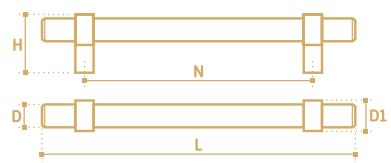

- Ручка рейлинг
- серия «Хайтек»
- коллекция «Техно»

N	L	D	D1	H
128	176	12	16	32