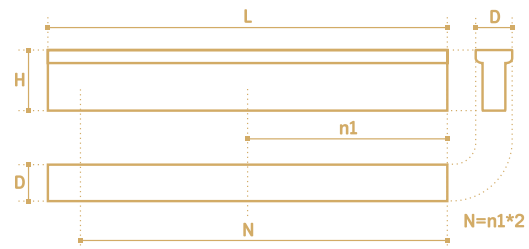

- Ручка торцевая
- серия «Хайтек»
- коллекция «Лофт»

N	L	D	H
96	157	38	19
128	148	38	19
384	404	38	19
480	500	38	19

BL  
черный

SC  
хром  
сатиновый

PT012-128BL  
чёрный

PT015-96SC  
хром сатиновый

- Ручка профильная
- серия «Хайтек»
- коллекция «Лофт»