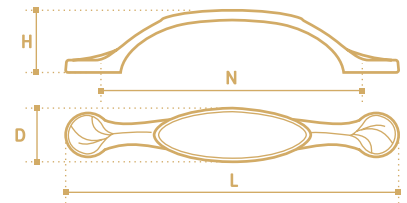

RS014-128W
белый/золото

RS014-96BL
чёрный

RS014-96W
белый/золото

- Ручка-скоба
- серия «Традиции»
- коллекция «Кантри»

N	L	D	H
96	128	18	23
128	216	19	24