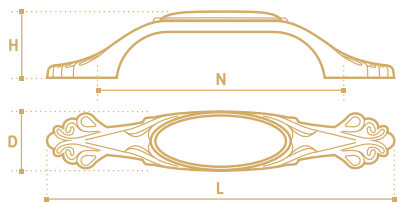

- Ручка-скоба
- серия «Традиции»
- коллекция «Классика»

N	L	D	H
96	151	27	29
128	187	25	29