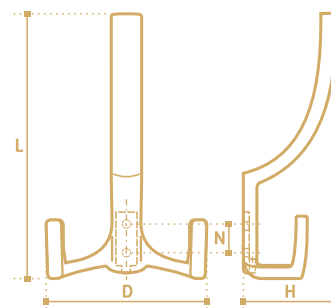

**HE309BL/10**  
чёрный/рисунок 10

- Крючок трёхрожковый
- коллекция «Модерн»

N	L	D	H
26	156	71	42

**HE310BL**  
чёрный

**HE210BL**  
чёрный

- Крючок двухрожковый
- коллекция «Кантри»

N	L	D	H
16	57	77	38

- Крючок трёхрожковый
- коллекция «Кантри»

N	L	D	H
16	102	78	40

**HE309BL**  
чёрный

**HE209BL**  
чёрный

- Крючок двухрожковый
- коллекция «Лофт»

N	L	D	H
18	52	79	31

- Крючок трёхрожковый
- коллекция «Кантри»

N	L	D	H
18	127	79	60

**HE204DAB**  
бронза античная  
тёмная