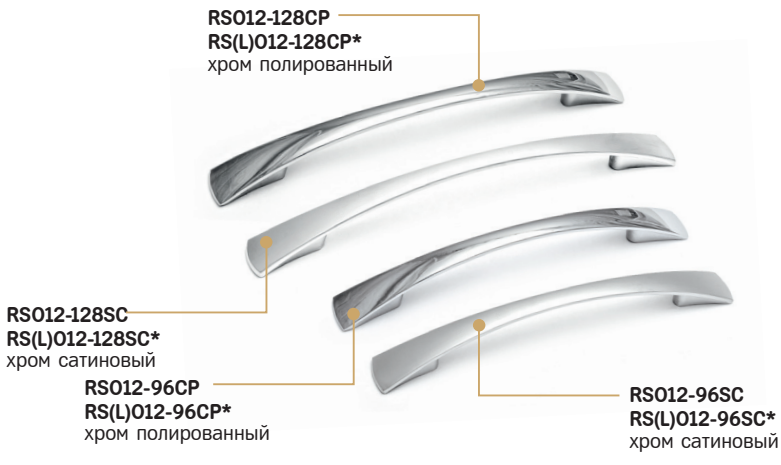

- Ручка-скоба
- серия «Хайтек»
- коллекция «Техно»

N	L	D	H
128	165	15	29

**RS006-96CP**  
хром полированный

**RS006-96SC**  
хром сатиновый

- Ручка-скоба
- серия «Хайтек»
- коллекция «Техно»

N	L	D	H
96	107	11	25

- Ручка-скоба
- серия «Хайтек»
- коллекция «Техно»

N	L	D	H
96	135	15	22
128	173	15	22

\* - артикулы ручек серии \*Lite\*

- Ручка-кнопка
- серия «Хайтек»
- коллекция «Техно»

N	L	D	H
-	17	17	20

- Ручка-скоба
- серия «Хайтек»
- коллекция «Техно»